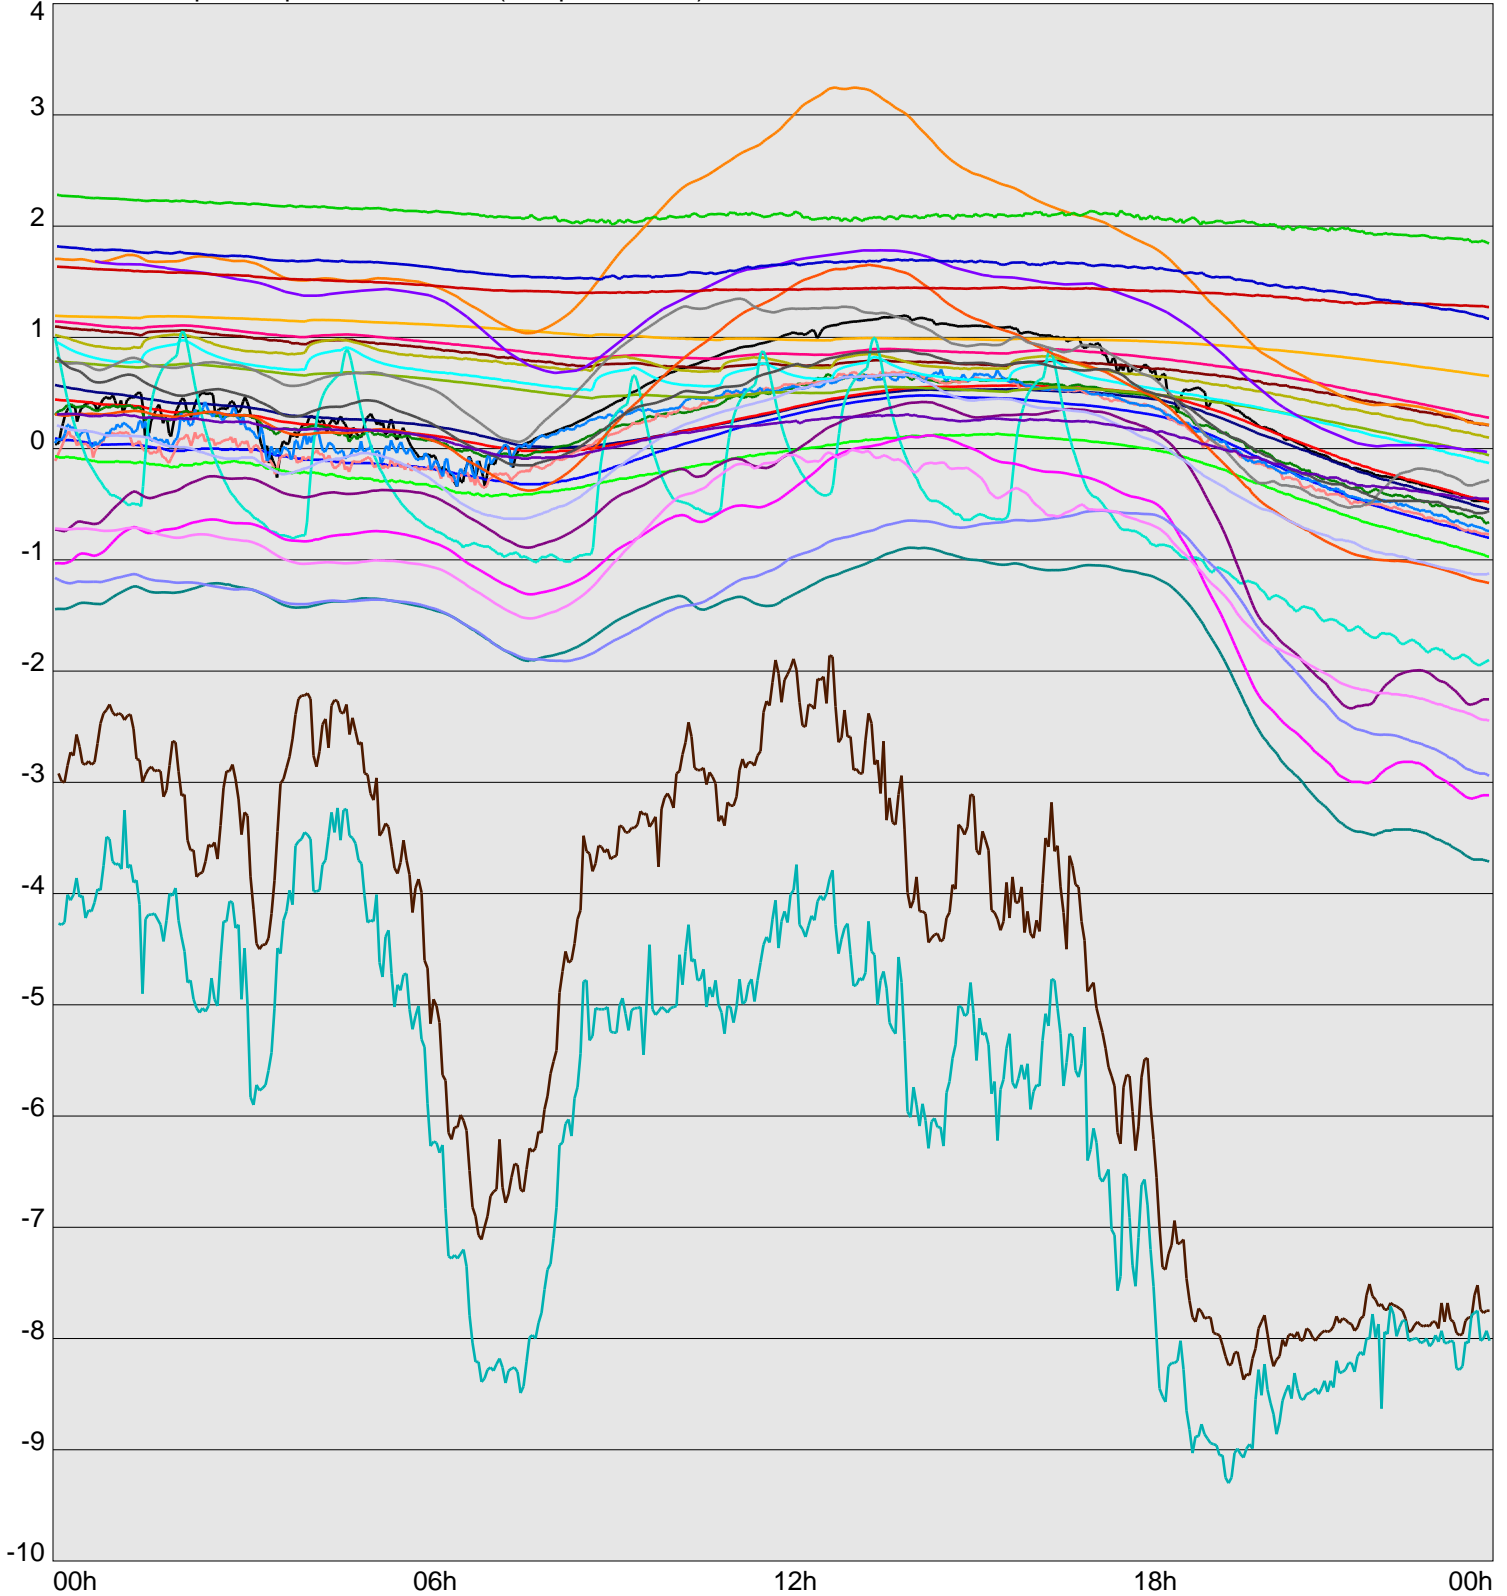

Telescope Temperature Sensors (Temp in Celcius)

|     |     |     |     |      |      |     |     |     |     |
|-----|-----|-----|-----|------|------|-----|-----|-----|-----|
| TT1 | TT2 | TT3 | TT4 | TT5  | TT6  | TT7 | TT8 | TM1 | TM2 |
| TM3 | TM4 | TM5 | TM6 | TMS1 | TMS2 | TD1 | TD2 | TD3 | TD4 |
| TD5 | TD6 | TD7 | TF1 | TF2  | TF3  | TF4 | TF5 | TF6 | TF7 |
| TF8 | TE1 | TE2 |     |      |      |     |     |     |     |