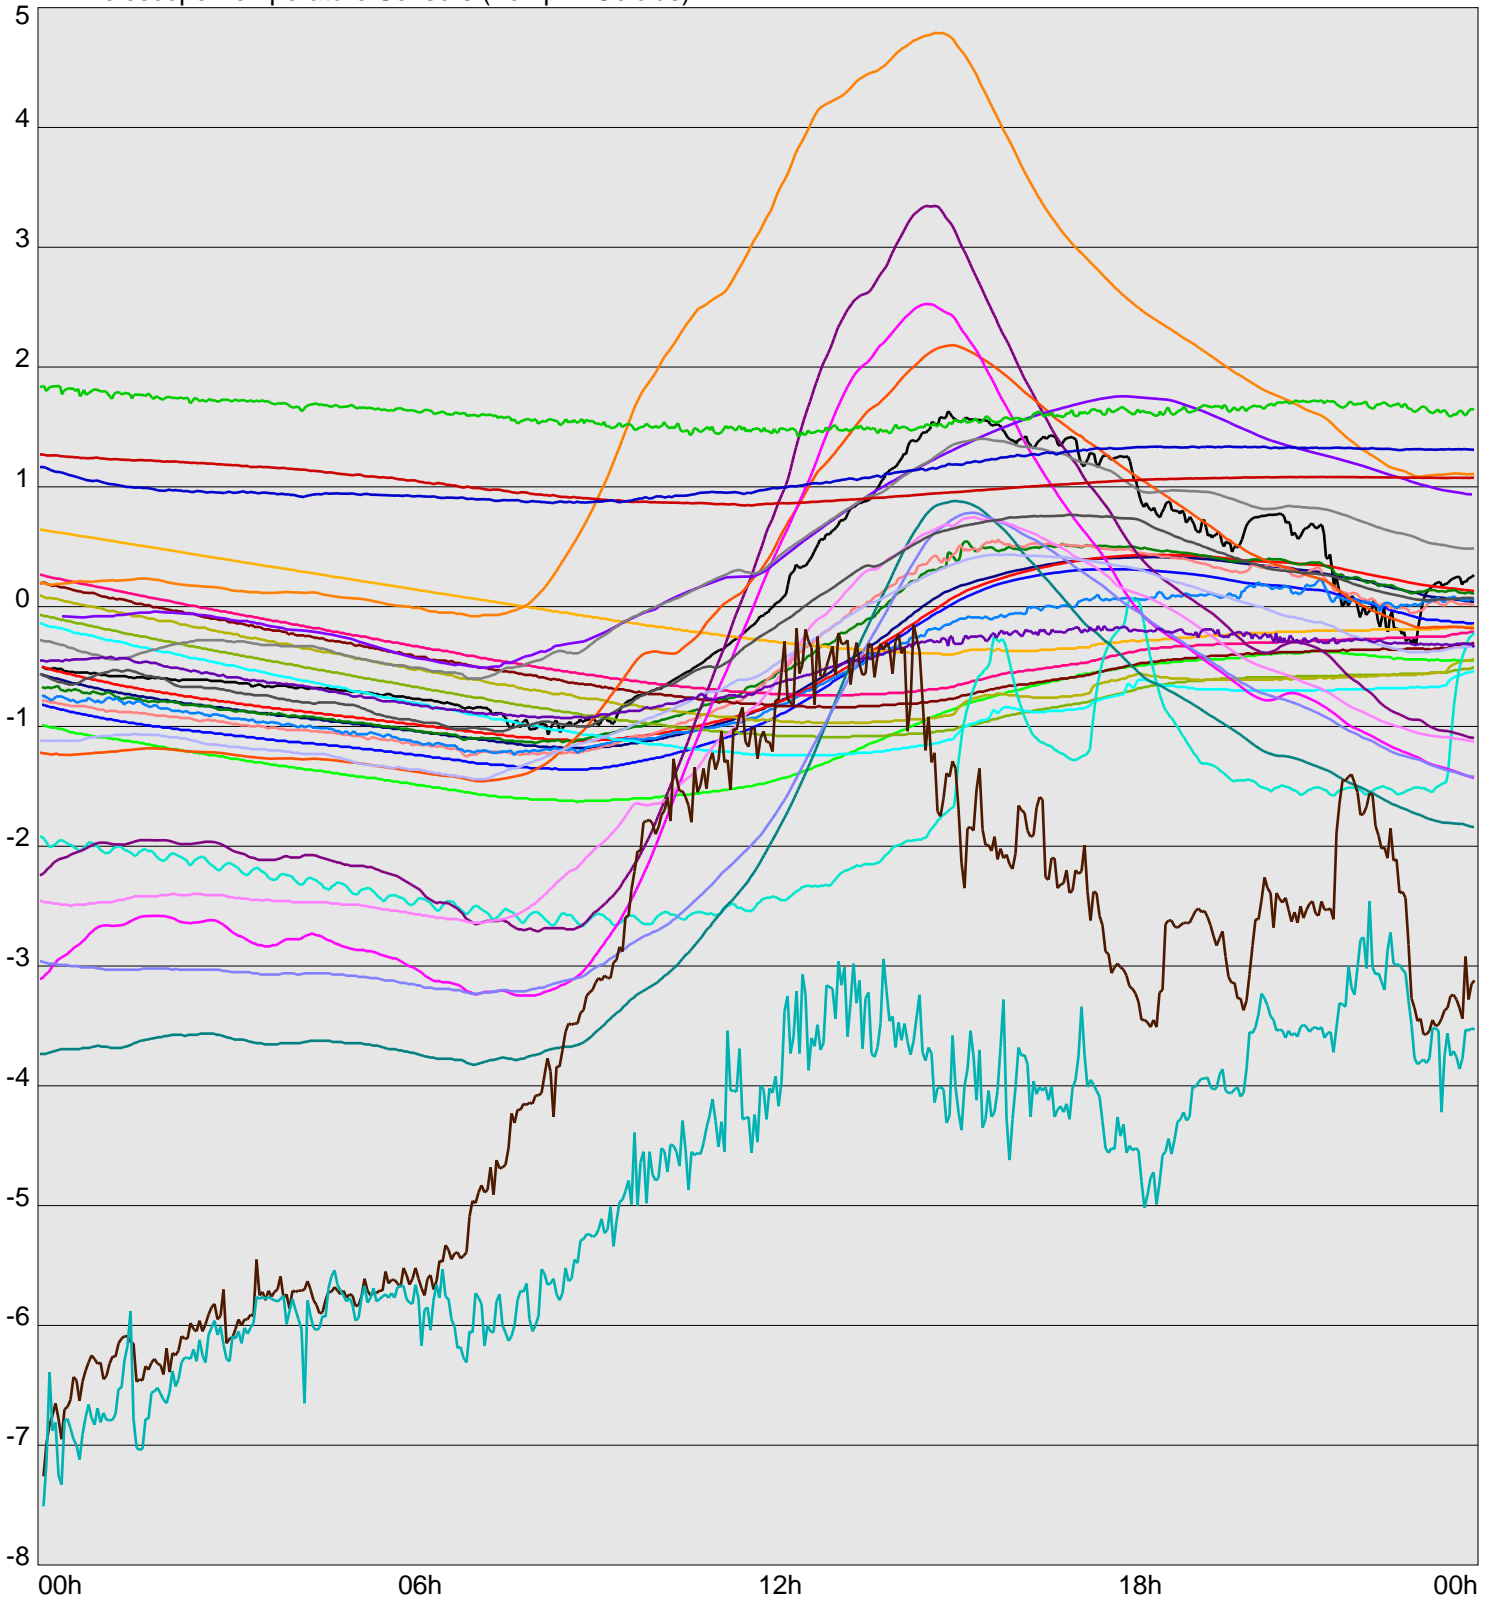

Telescope Temperature Sensors (Temp in Celcius)

TT1	TT2	TT3	TT4	TT5	TT6	TT7	TT8	TM1	TM2
TM3	TM4	TM5	TM6	TMS1	TMS2	TD1	TD2	TD3	TD4
TD5	TD6	TD7	TF1	TF2	TF3	TF4	TF5	TF6	TF7
TF8	TE1	TE2							