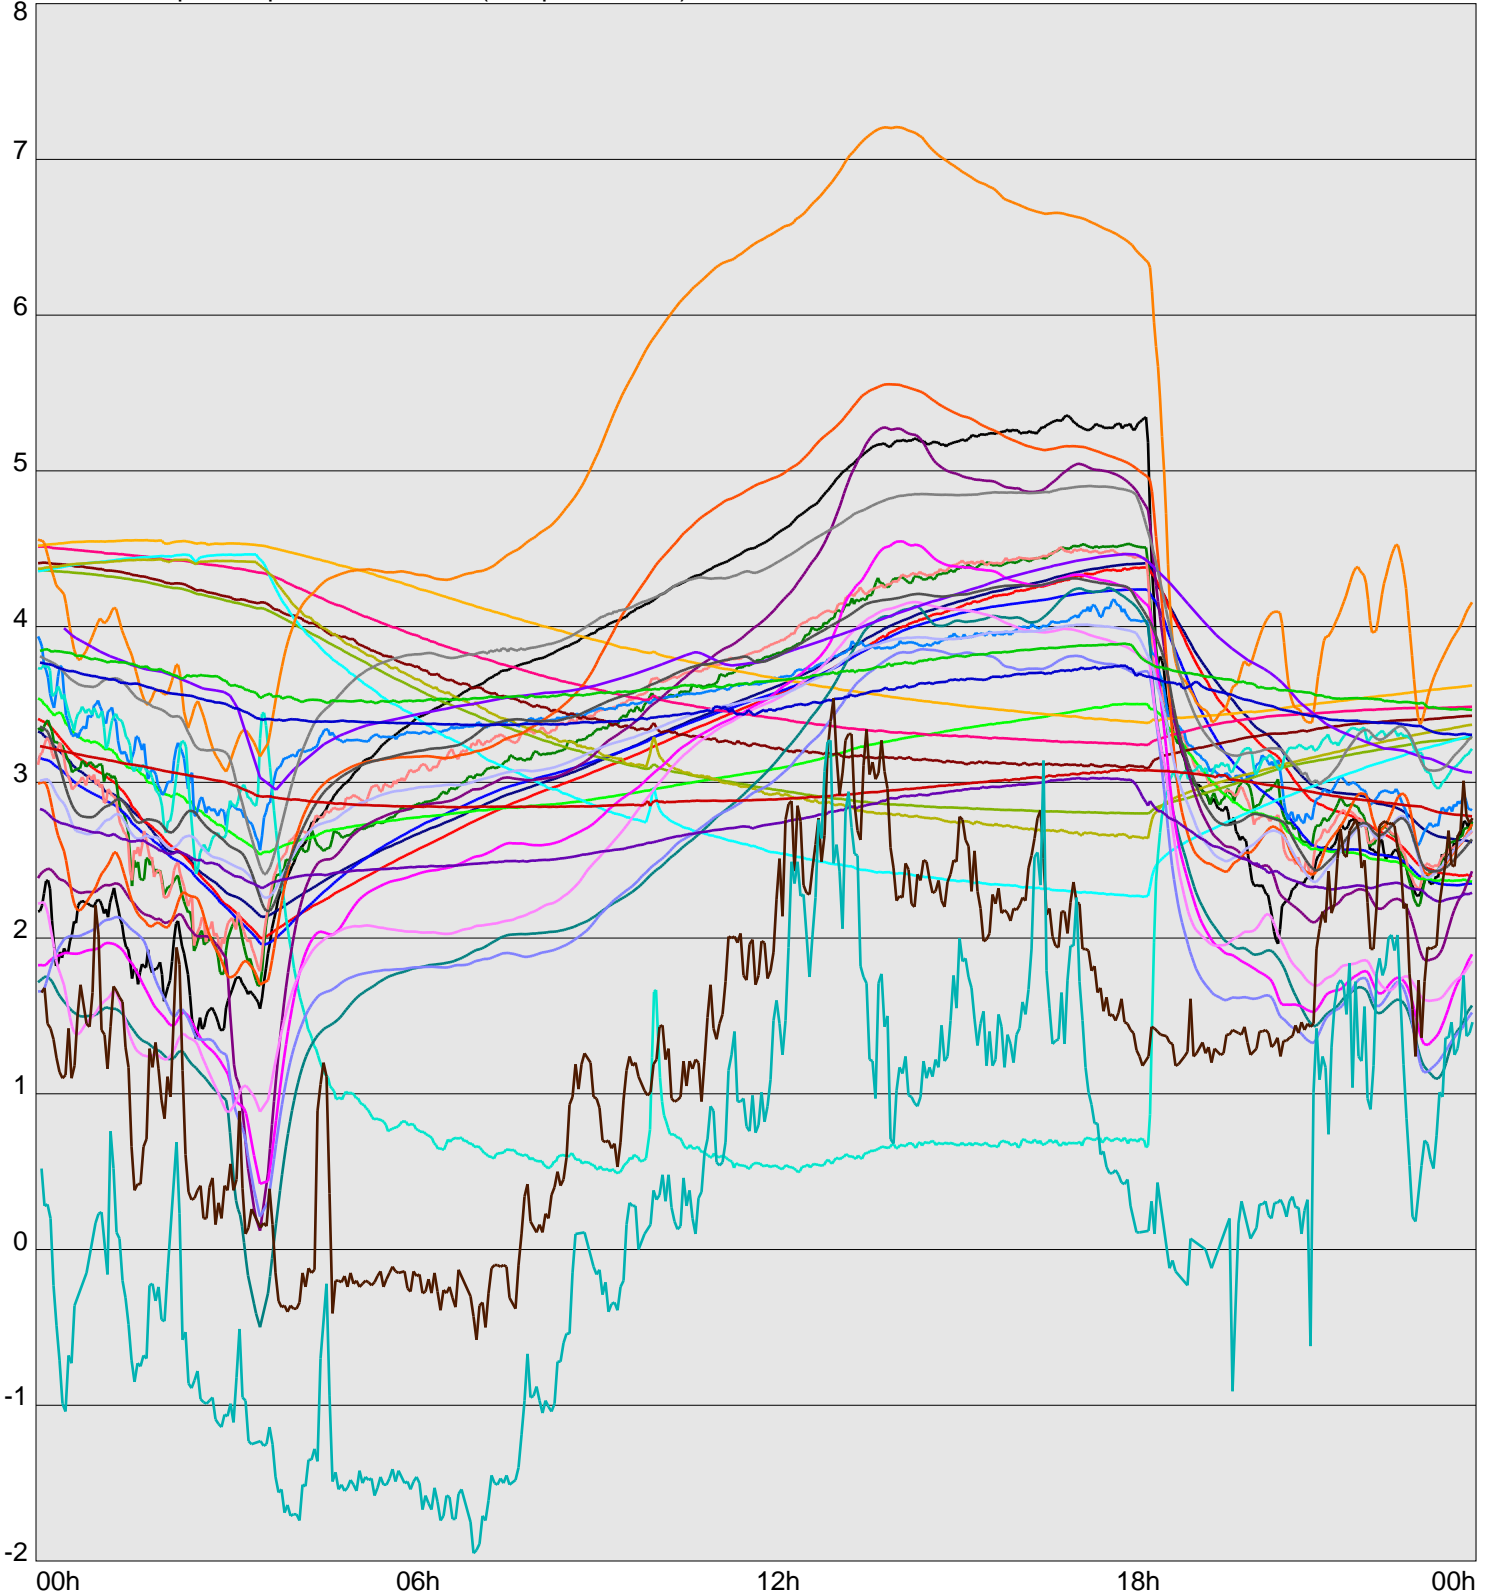

Telescope Temperature Sensors (Temp in Celcius)

TT1	TT2	TT3	TT4	TT5	TT6	TT7	TT8	TM1	TM2
TM3	TM4	TM5	TM6	TMS1	TMS2	TD1	TD2	TD3	TD4
TD5	TD6	TD7	TF1	TF2	TF3	TF4	TF5	TF6	TF7
TF8	TE1	TE2							