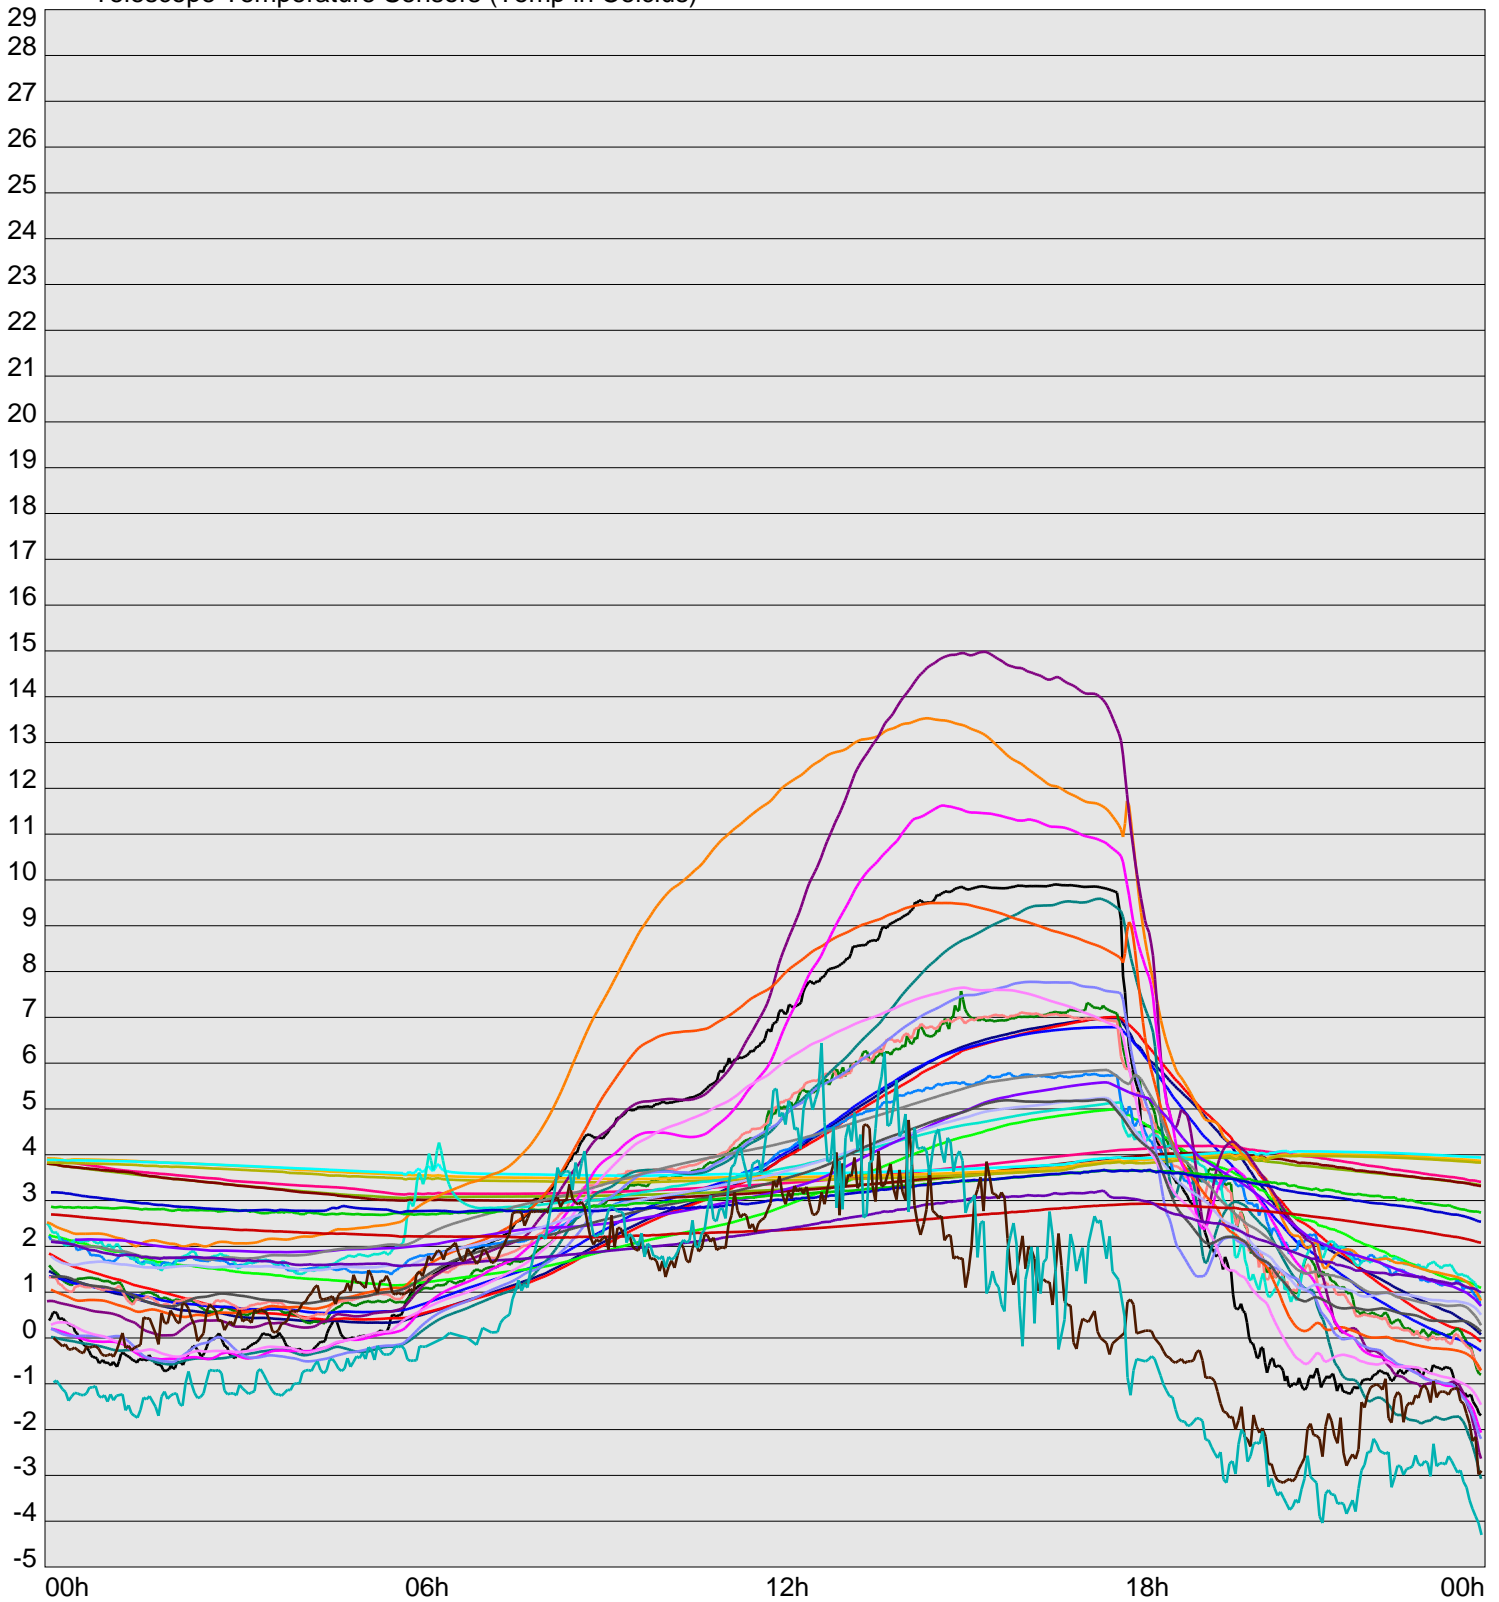

Telescope Temperature Sensors (Temp in Celcius)

TT1	TT2	TT3	TT4	TT5	TT6	TT7	TT8	TM1	TM2
TM3	TM4	TM5	TM6	TMS1	TMS2	TD1	TD2	TD3	TD4
TD5	TD6	TD7	TF1	TF2	TF3	TF4	TF5	TF6	TF7
TF8	TE1	TE2							