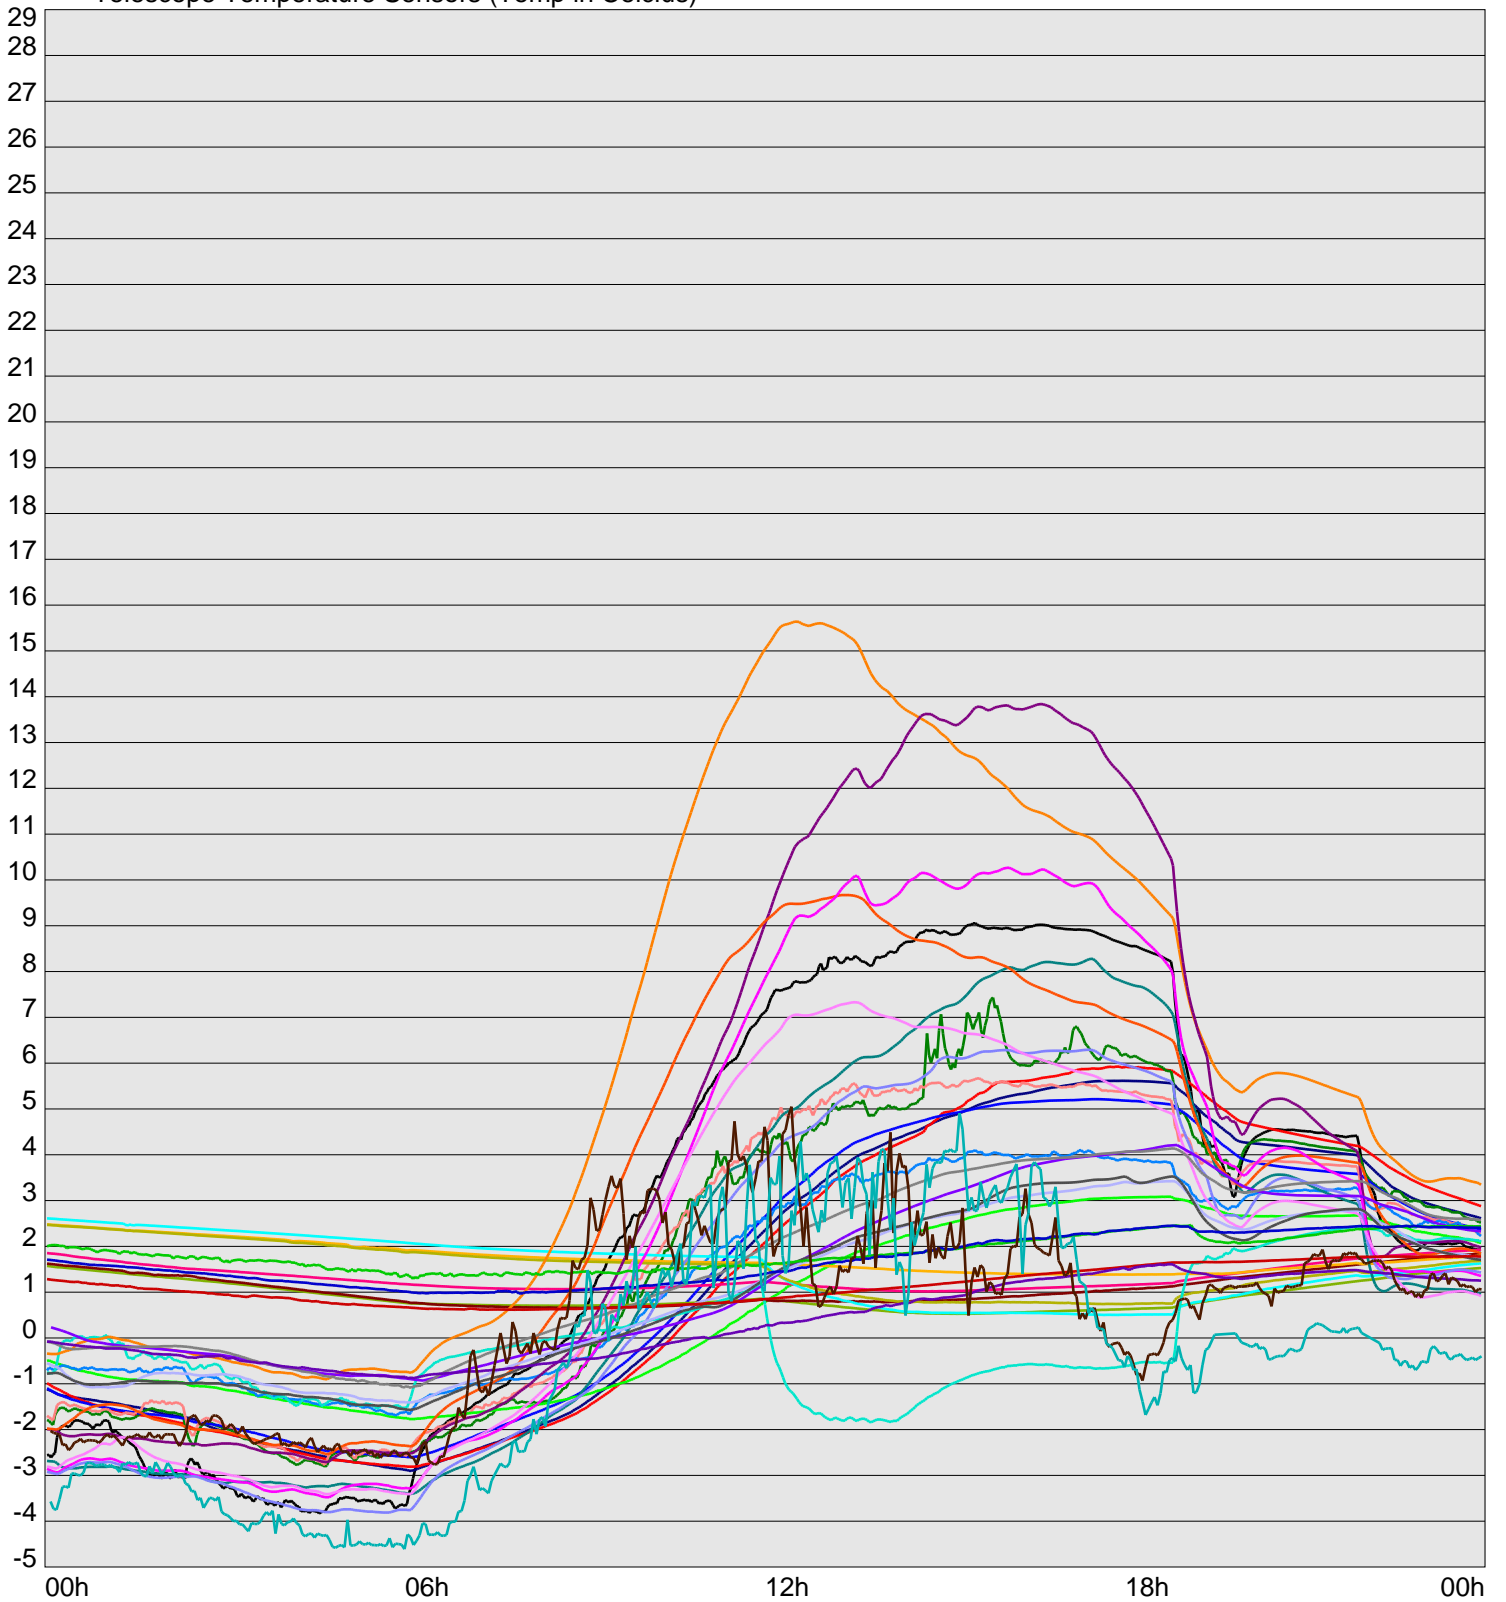

Telescope Temperature Sensors (Temp in Celcius)

TT1	TT2	TT3	TT4	TT5	TT6	TT7	TT8	TM1	TM2
TM3	TM4	TM5	TM6	TMS1	TMS2	TD1	TD2	TD3	TD4
TD5	TD6	TD7	TF1	TF2	TF3	TF4	TF5	TF6	TF7
TF8	TE1	TE2							