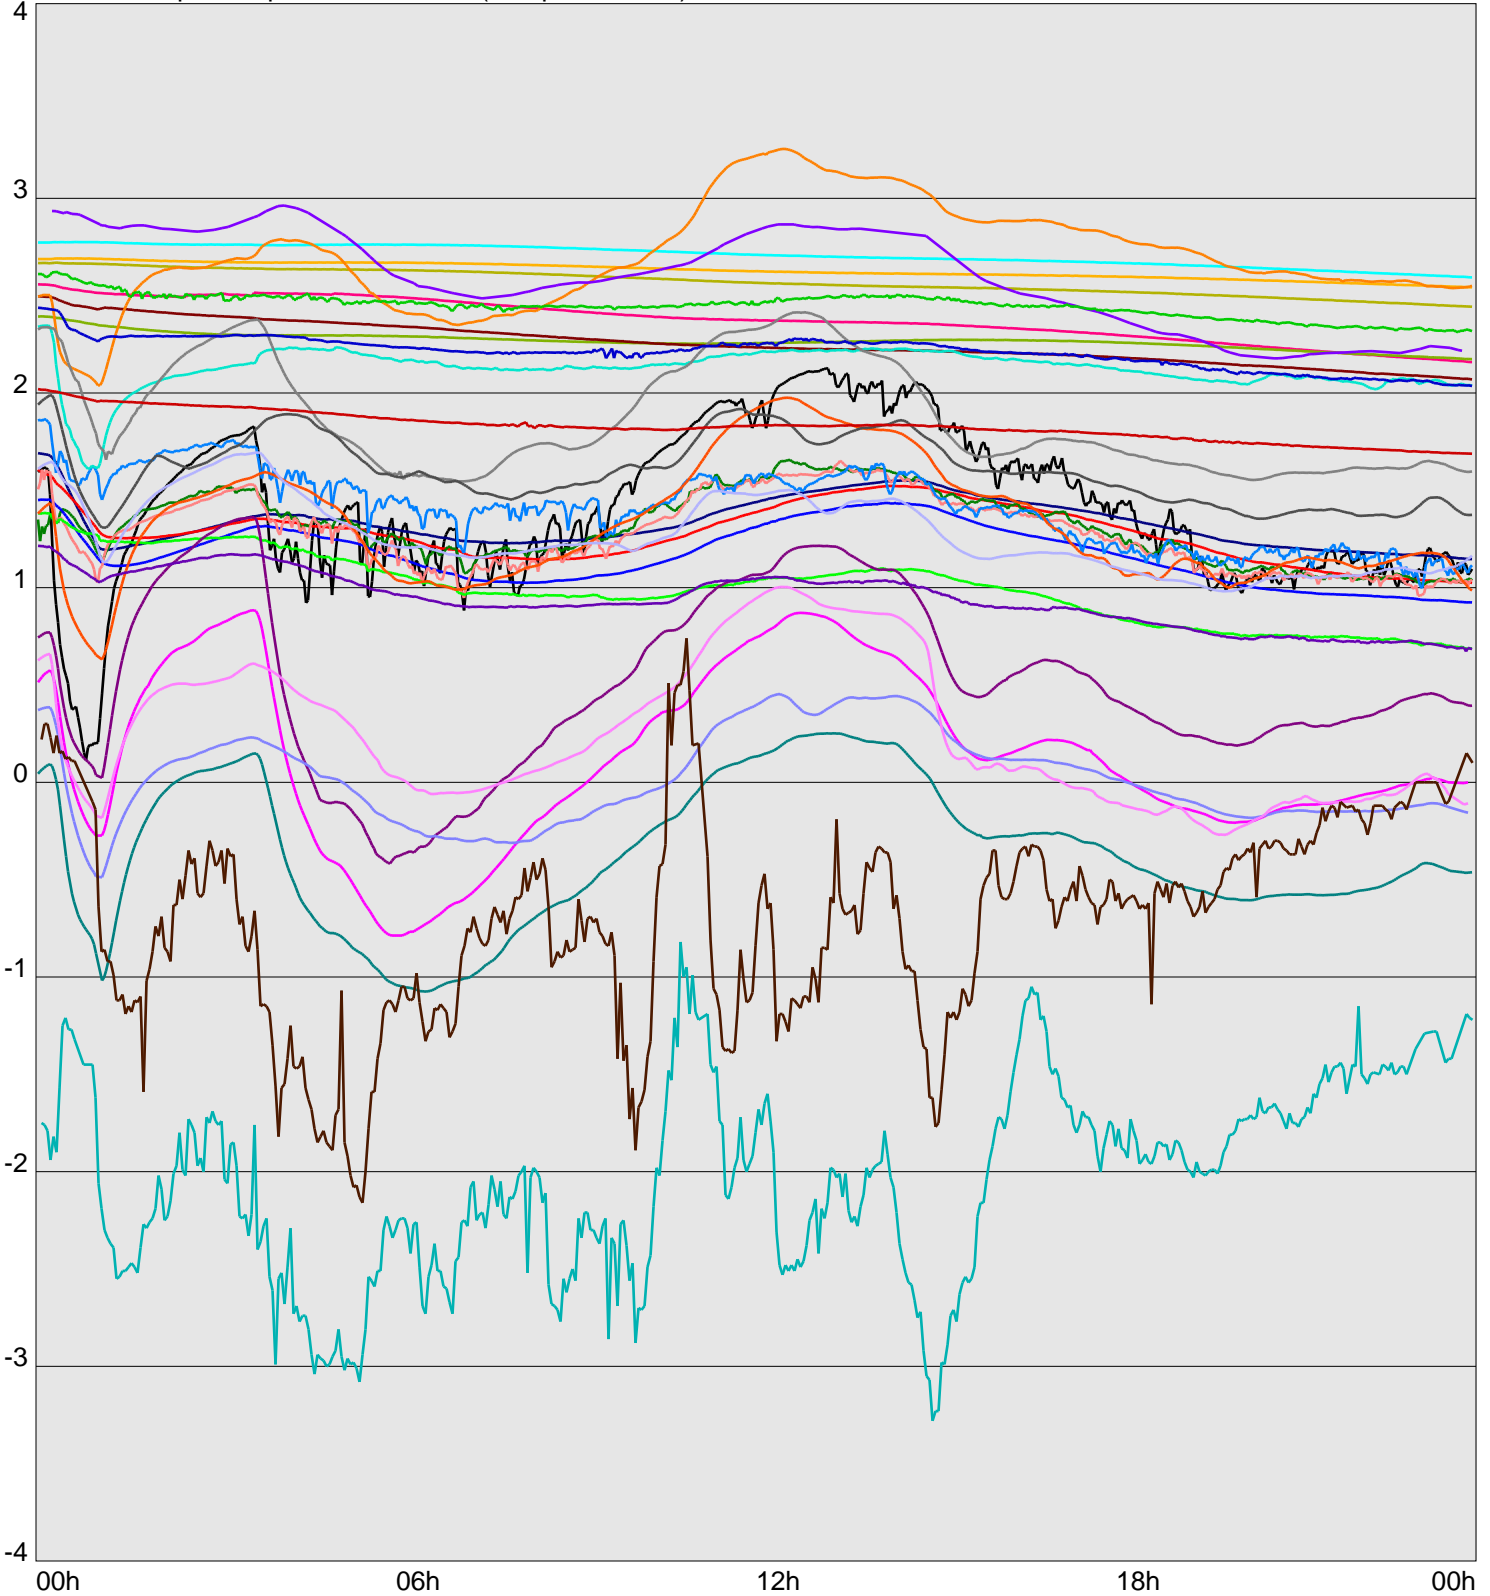

Telescope Temperature Sensors (Temp in Celcius)

- TT1 TT2 TT3 TT4 TT5 TT6 TT7 TT8
- TM1 TM2 TM3 TM4 TM5 TM6 TMS1 TMS2 TD1 TD2 TD3 TD4
- TD5 TD6 TD7 TF1 TF2 TF3 TF4 TF5 TF6 TF7
- TF8 TE1 TE2