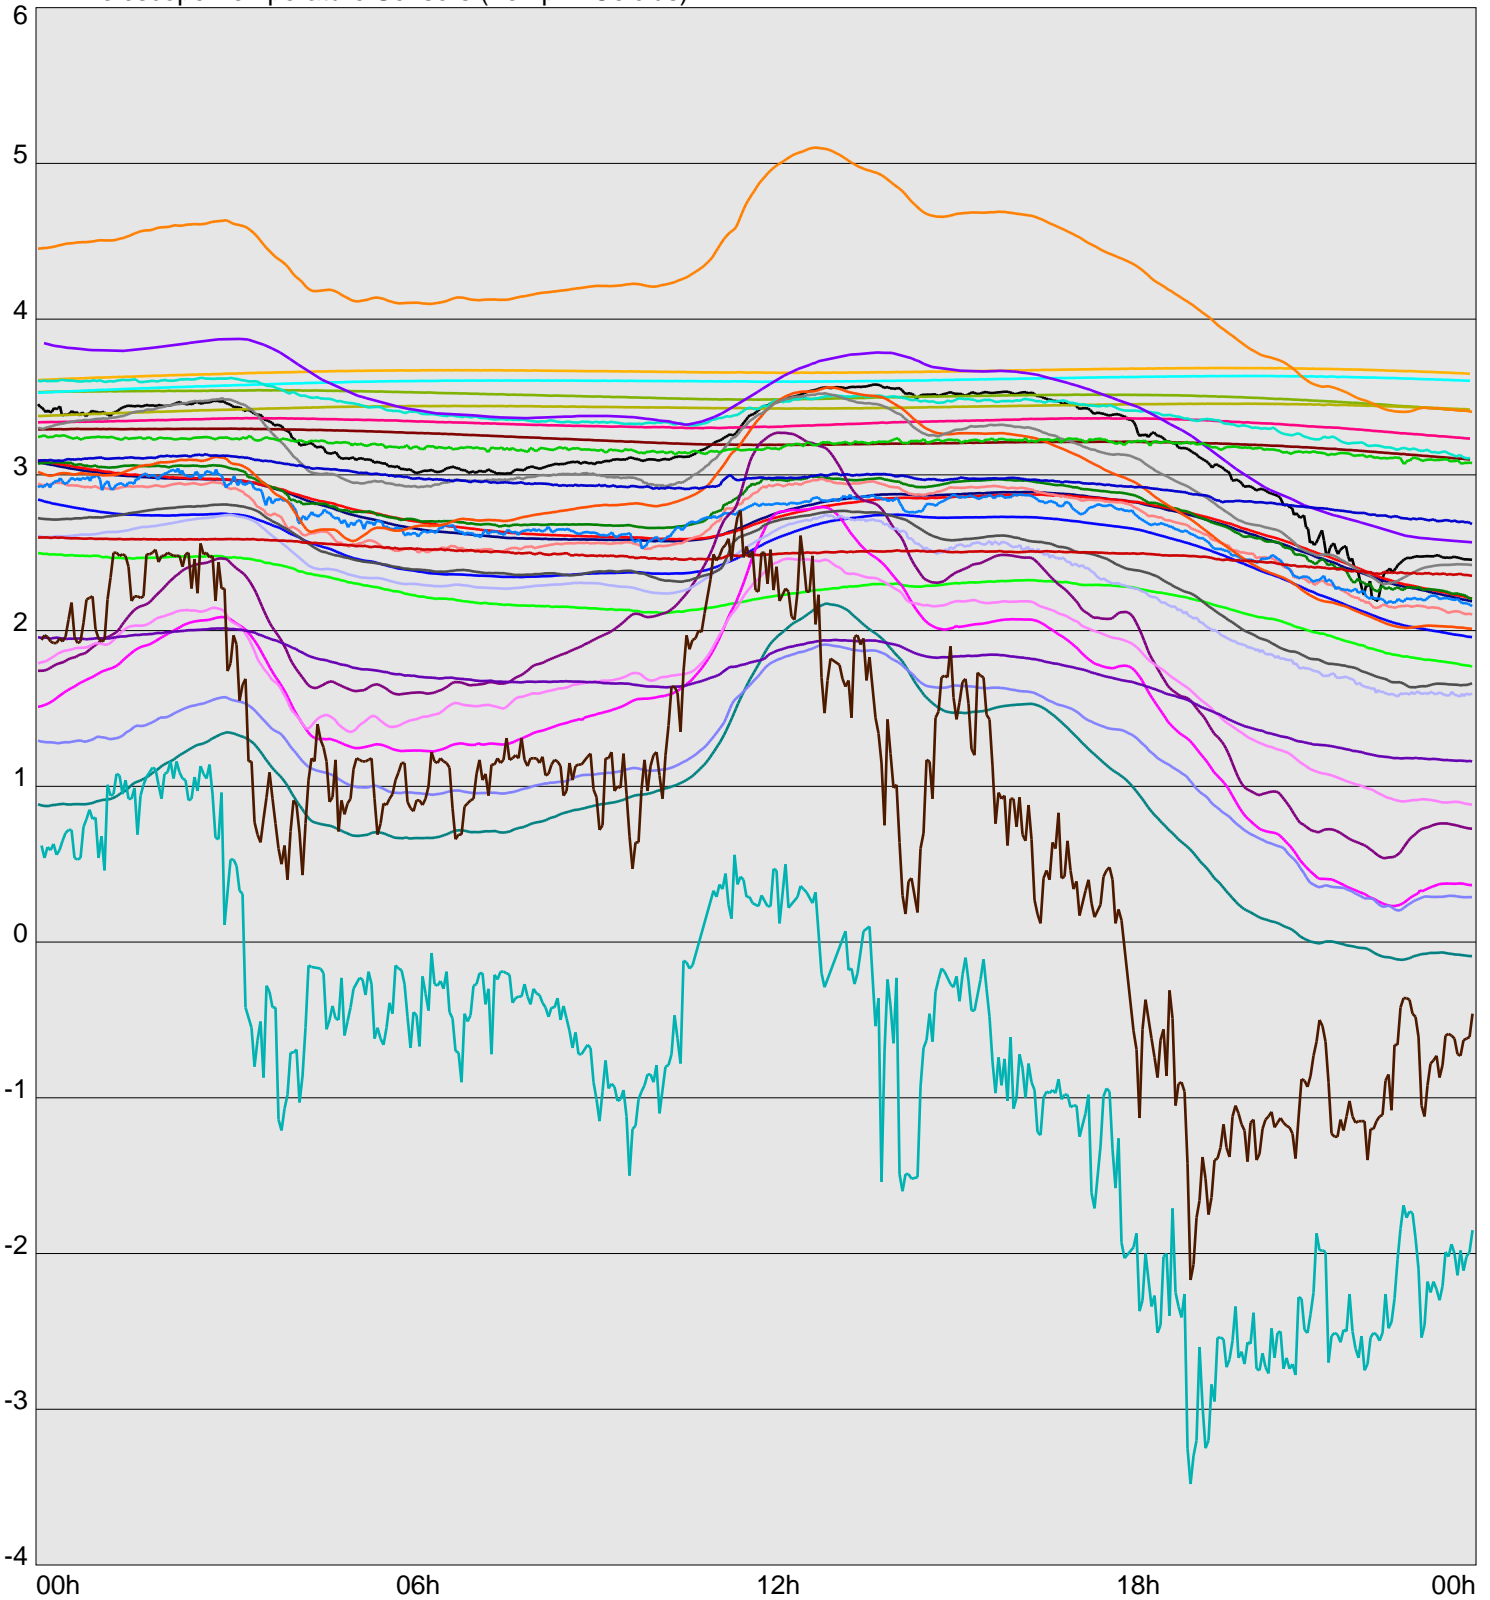

Telescope Temperature Sensors (Temp in Celcius)

TT1	TT2	TT3	TT4	TT5	TT6	TT7	TT8	TM1	TM2
TM3	TM4	TM5	TM6	TMS1	TMS2	TD1	TD2	TD3	TD4
TD5	TD6	TD7	TF1	TF2	TF3	TF4	TF5	TF6	TF7
TF8	TE1	TE2							