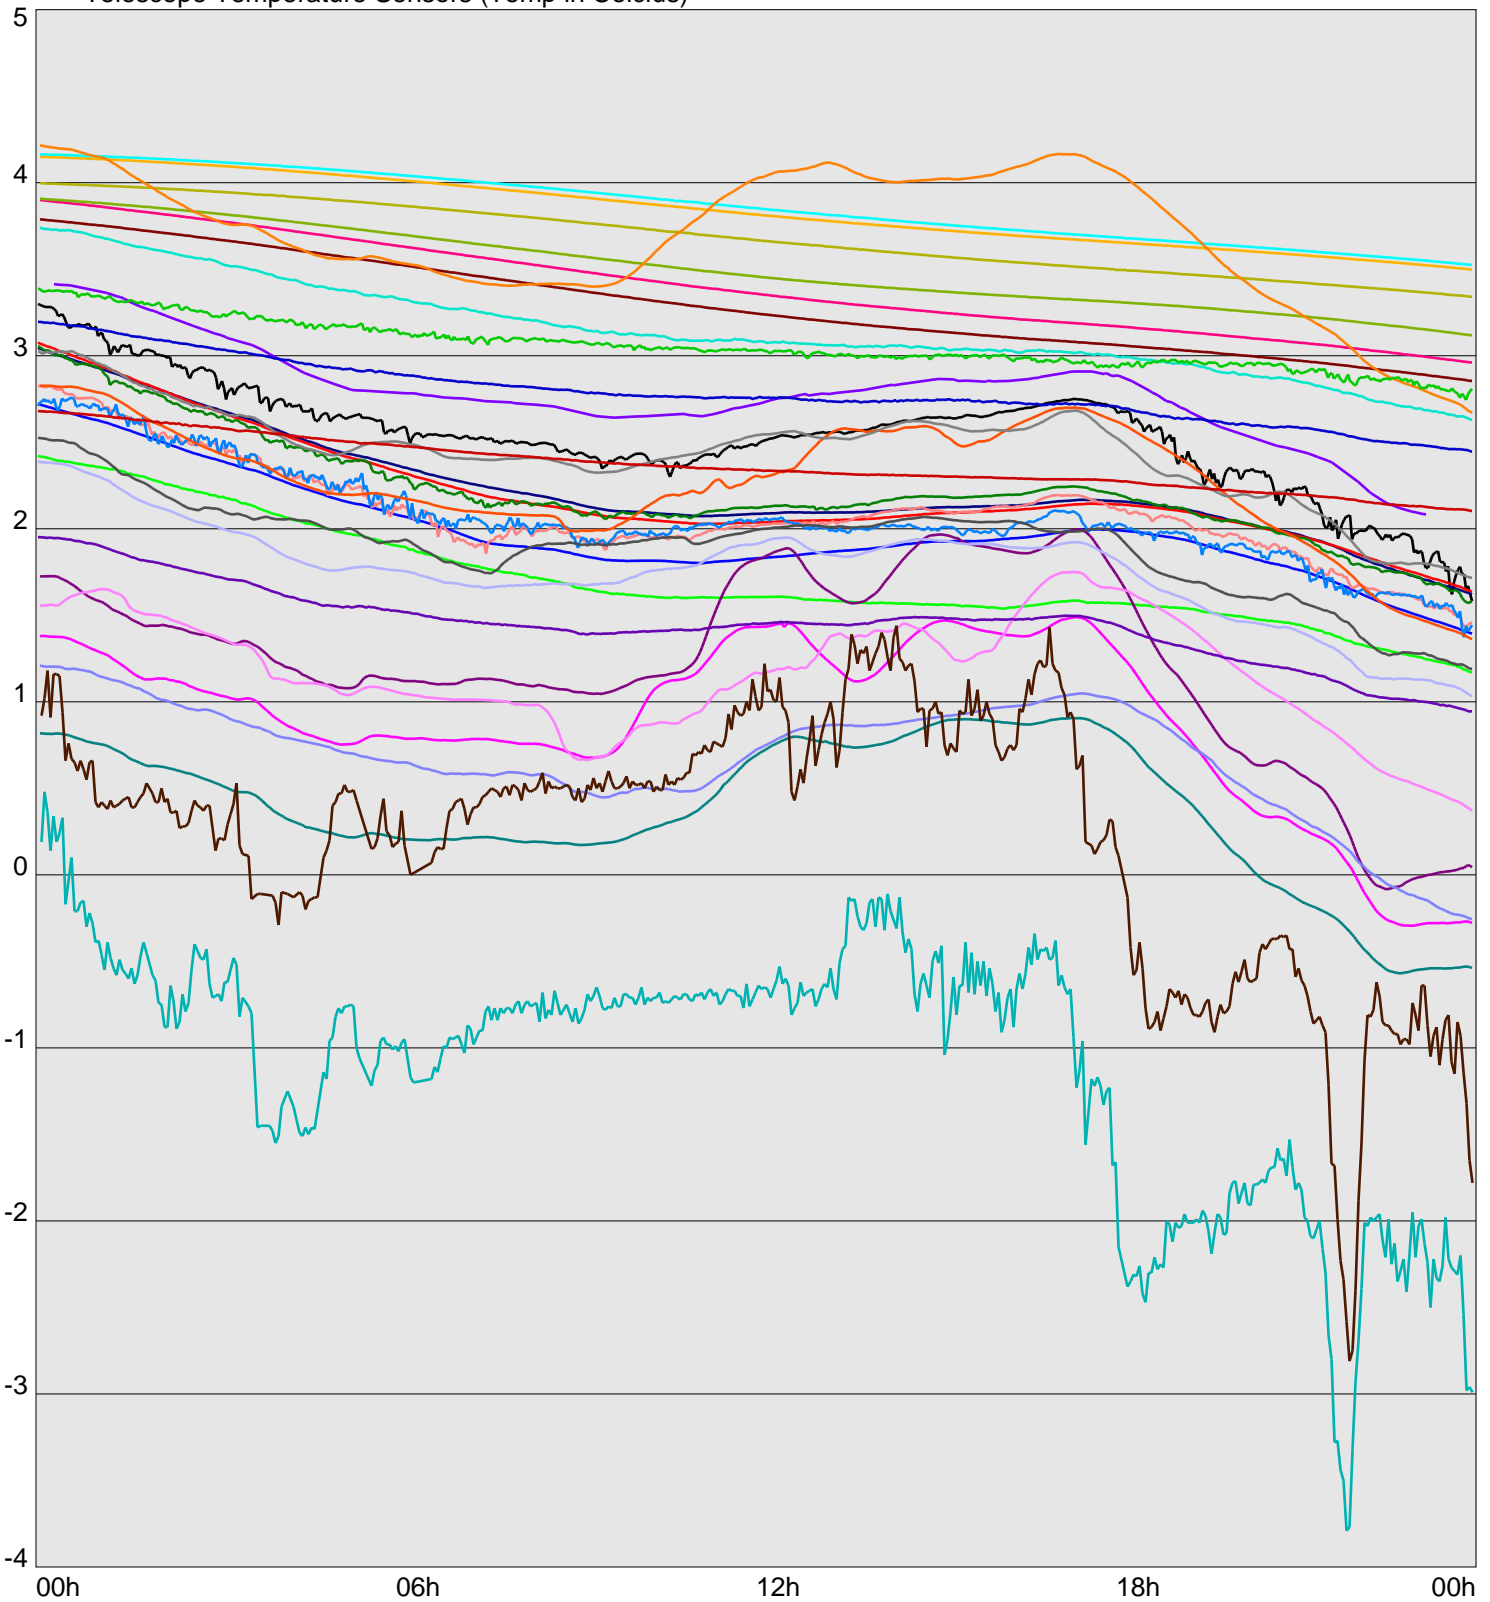

Telescope Temperature Sensors (Temp in Celcius)

TT1	TT2	TT3	TT4	TT5	TT6	TT7	TT8	TM1	TM2
TM3	TM4	TM5	TM6	TMS1	TMS2	TD1	TD2	TD3	TD4
TD5	TD6	TD7	TF1	TF2	TF3	TF4	TF5	TF6	TF7
TF8	TE1	TE2							