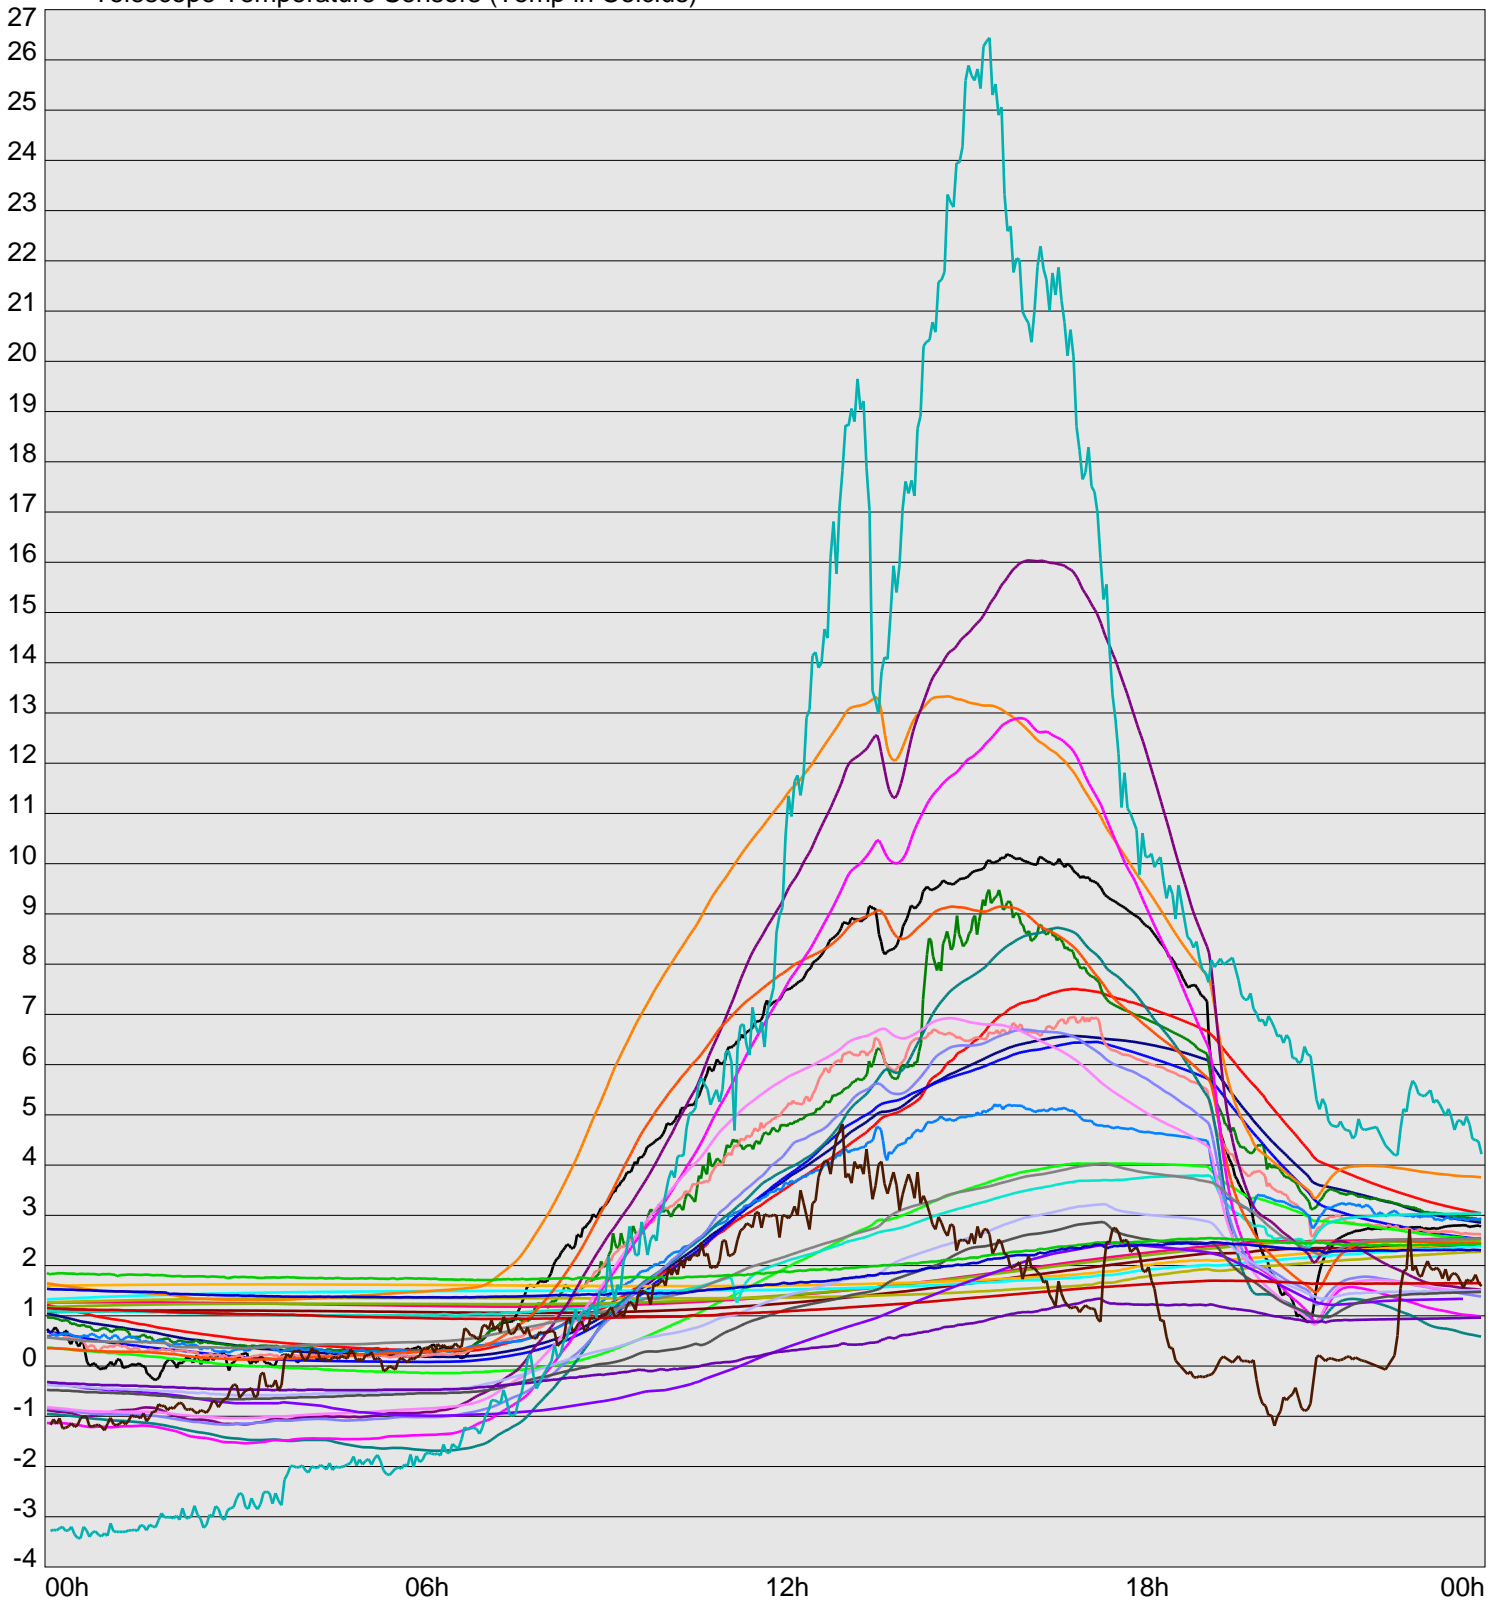

Telescope Temperature Sensors (Temp in Celcius)

TT1	TT2	TT3	TT4	TT5	TT6	TT7	TT8	TM1	TM2
TM3	TM4	TM5	TM6	TMS1	TMS2	TD1	TD2	TD3	TD4
TD5	TD6	TD7	TF1	TF2	TF3	TF4	TF5	TF6	TF7
TF8	TE1	TE2							