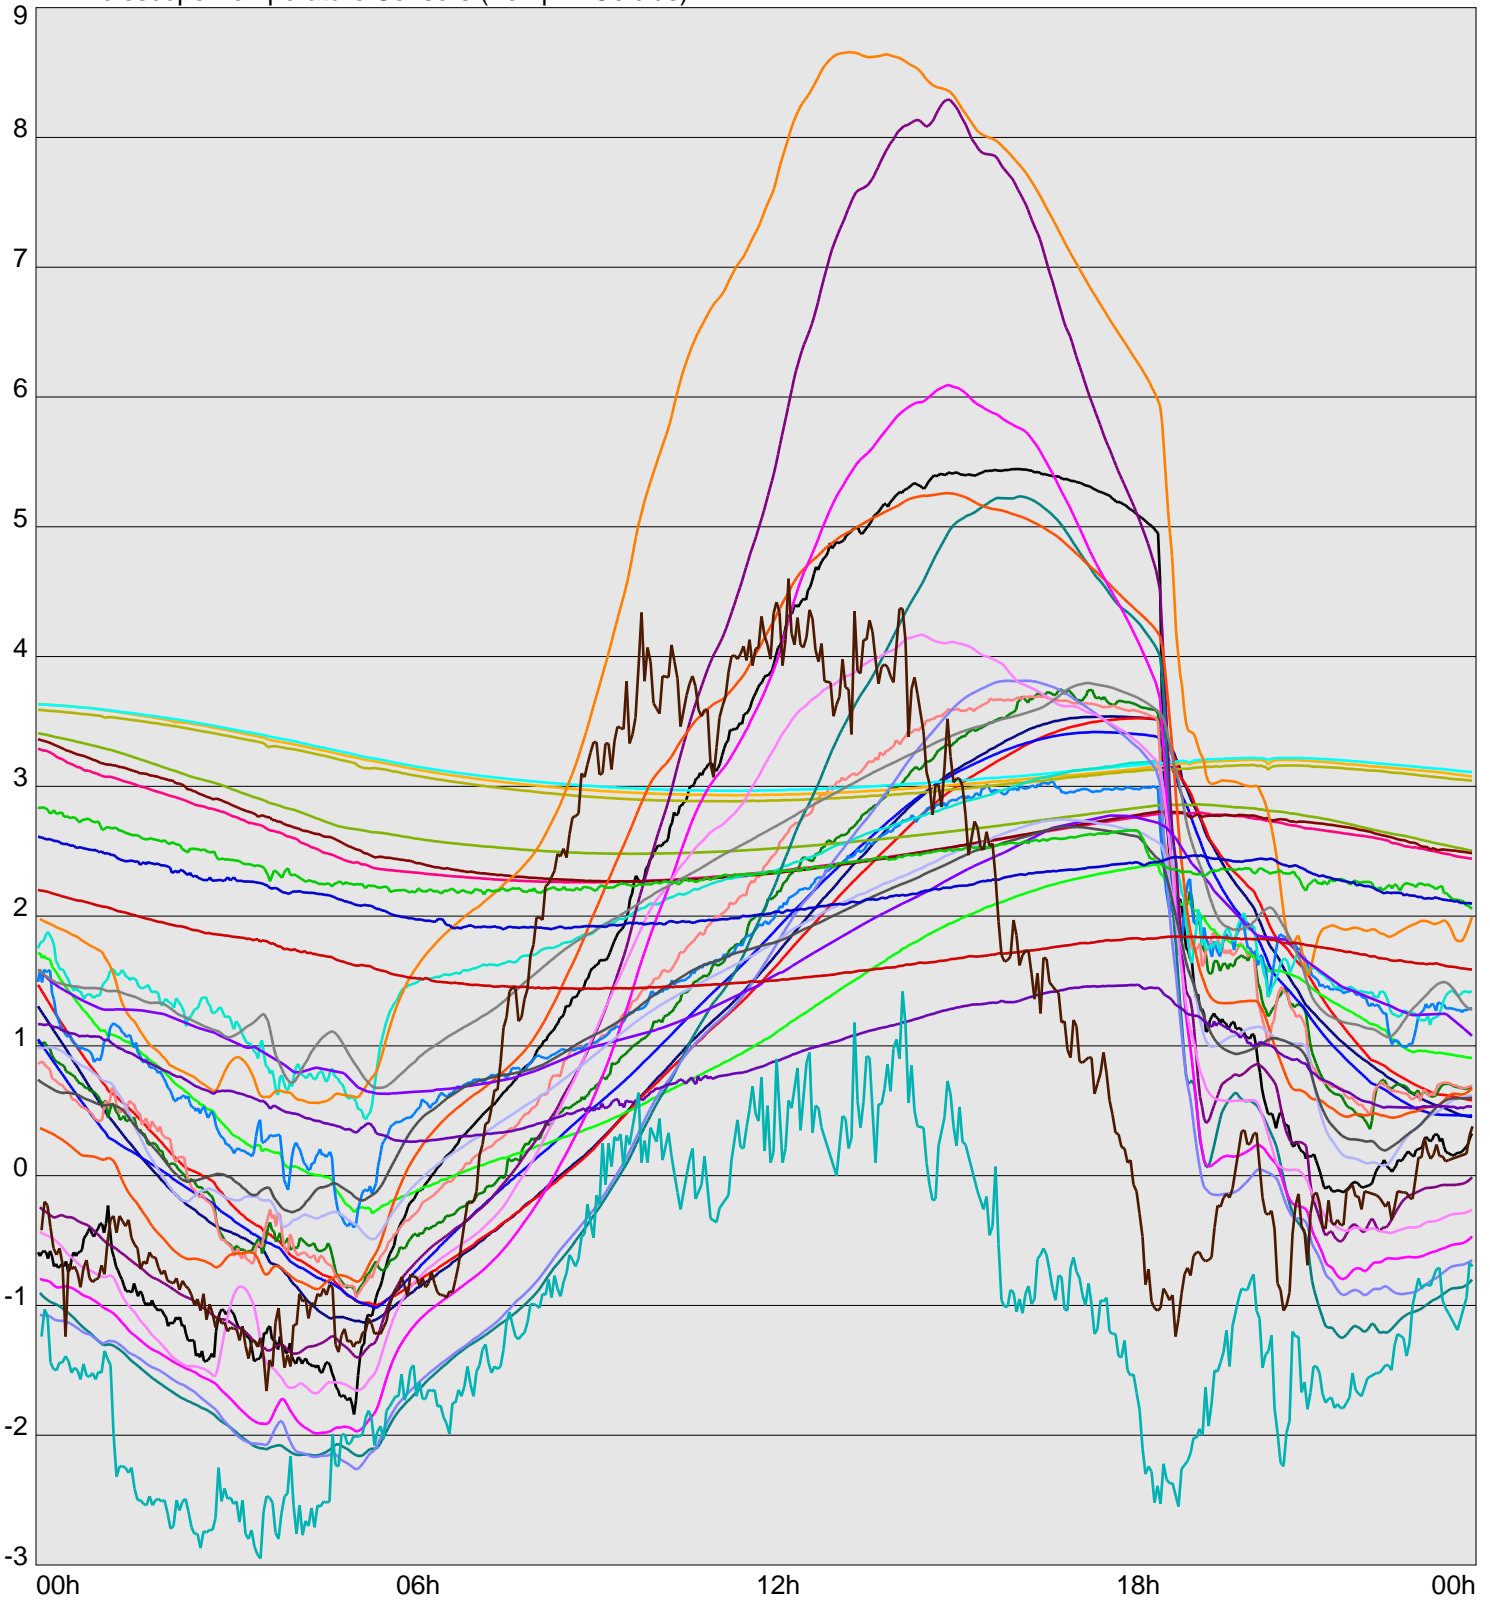

Telescope Temperature Sensors (Temp in Celcius)

TT1	TT2	TT3	TT4	TT5	TT6	TT7	TT8	TM1	TM2
TM3	TM4	TM5	TM6	TMS1	TMS2	TD1	TD2	TD3	TD4
TD5	TD6	TD7	TF1	TF2	TF3	TF4	TF5	TF6	TF7
TF8	TE1	TE2							