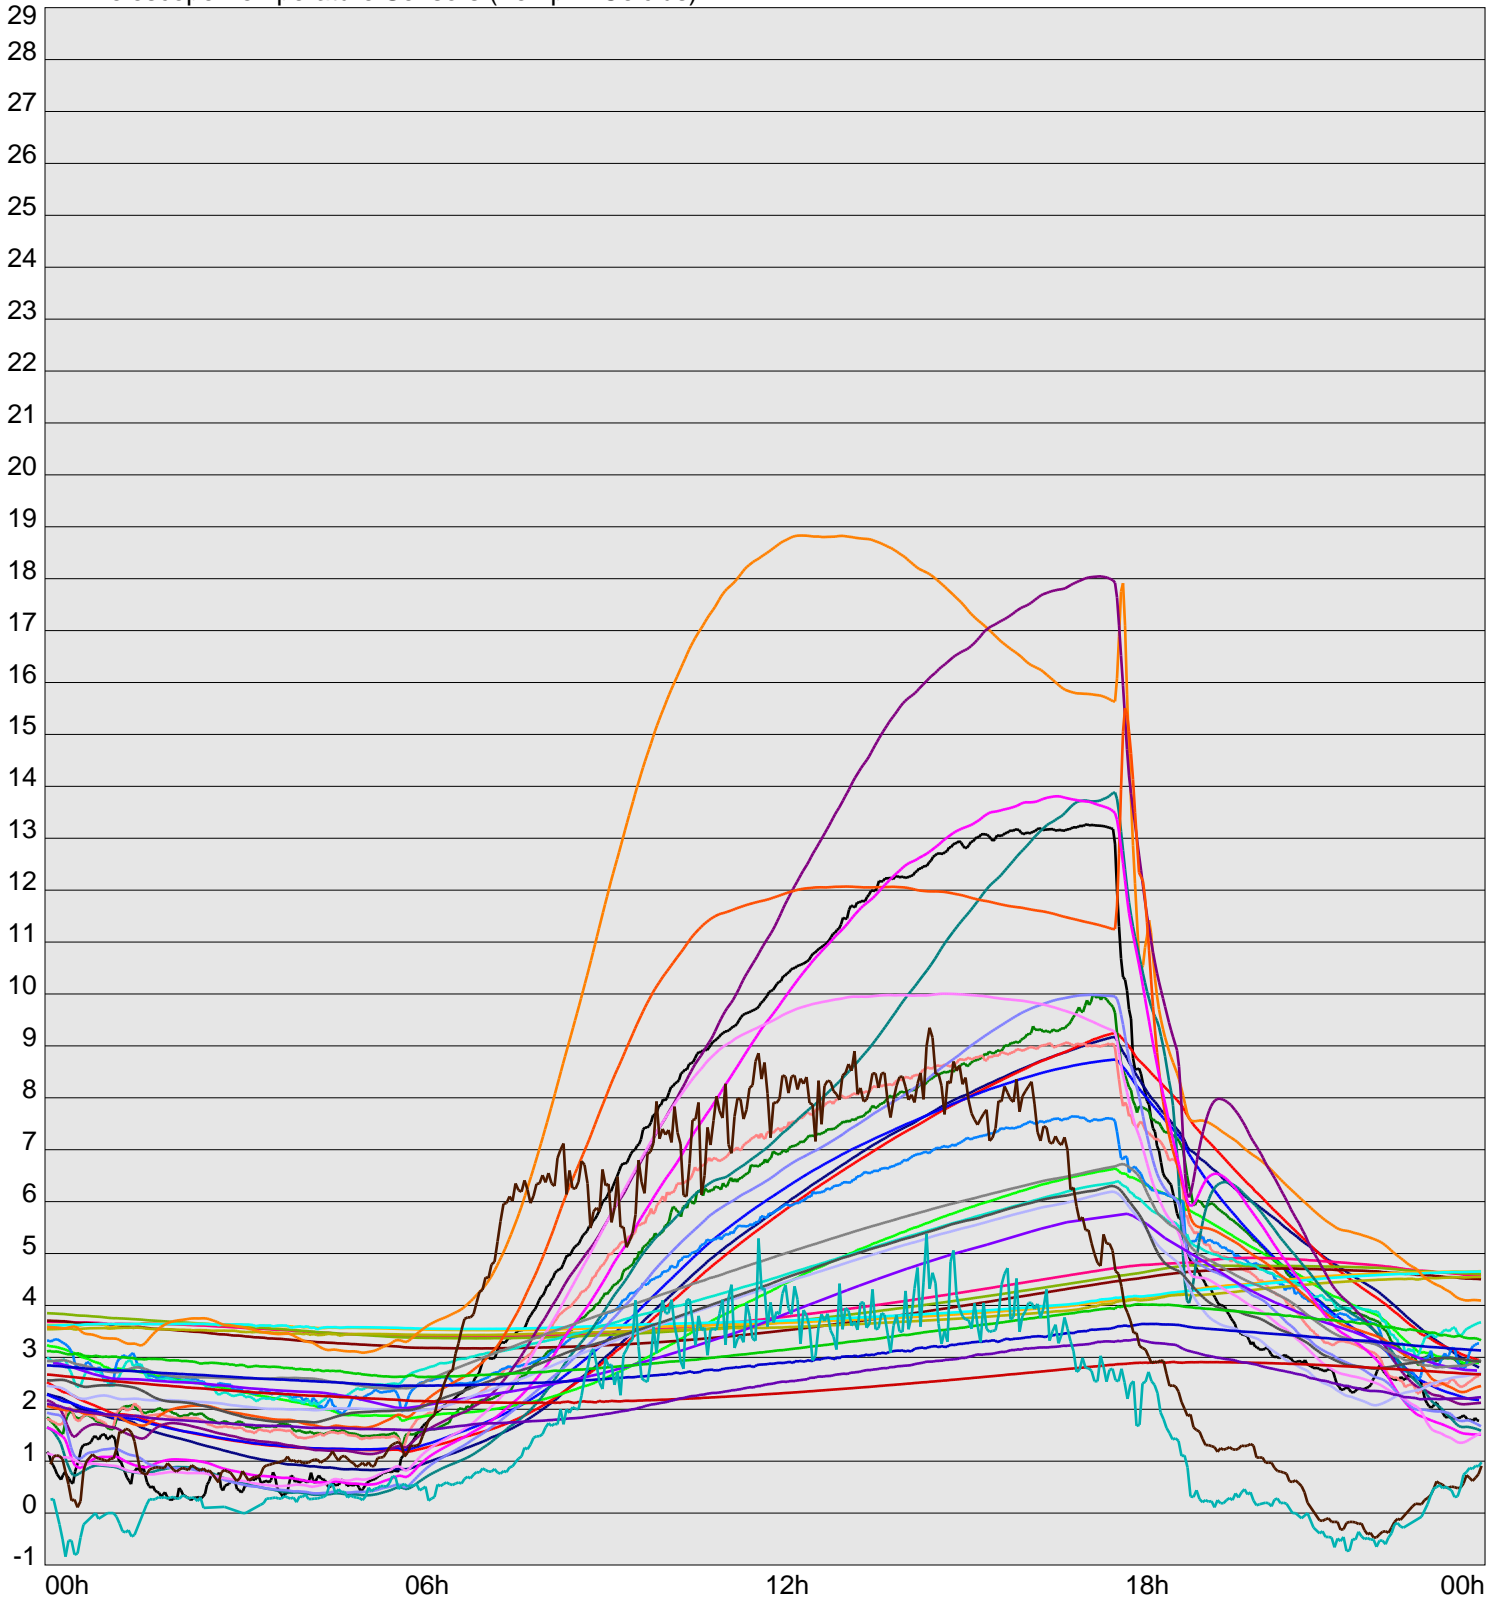

Telescope Temperature Sensors (Temp in Celcius)

TT1	TT2	TT3	TT4	TT5	TT6	TT7	TT8	TM1	TM2
TM3	TM4	TM5	TM6	TMS1	TMS2	TD1	TD2	TD3	TD4
TD5	TD6	TD7	TF1	TF2	TF3	TF4	TF5	TF6	TF7
TF8	TE1	TE2							