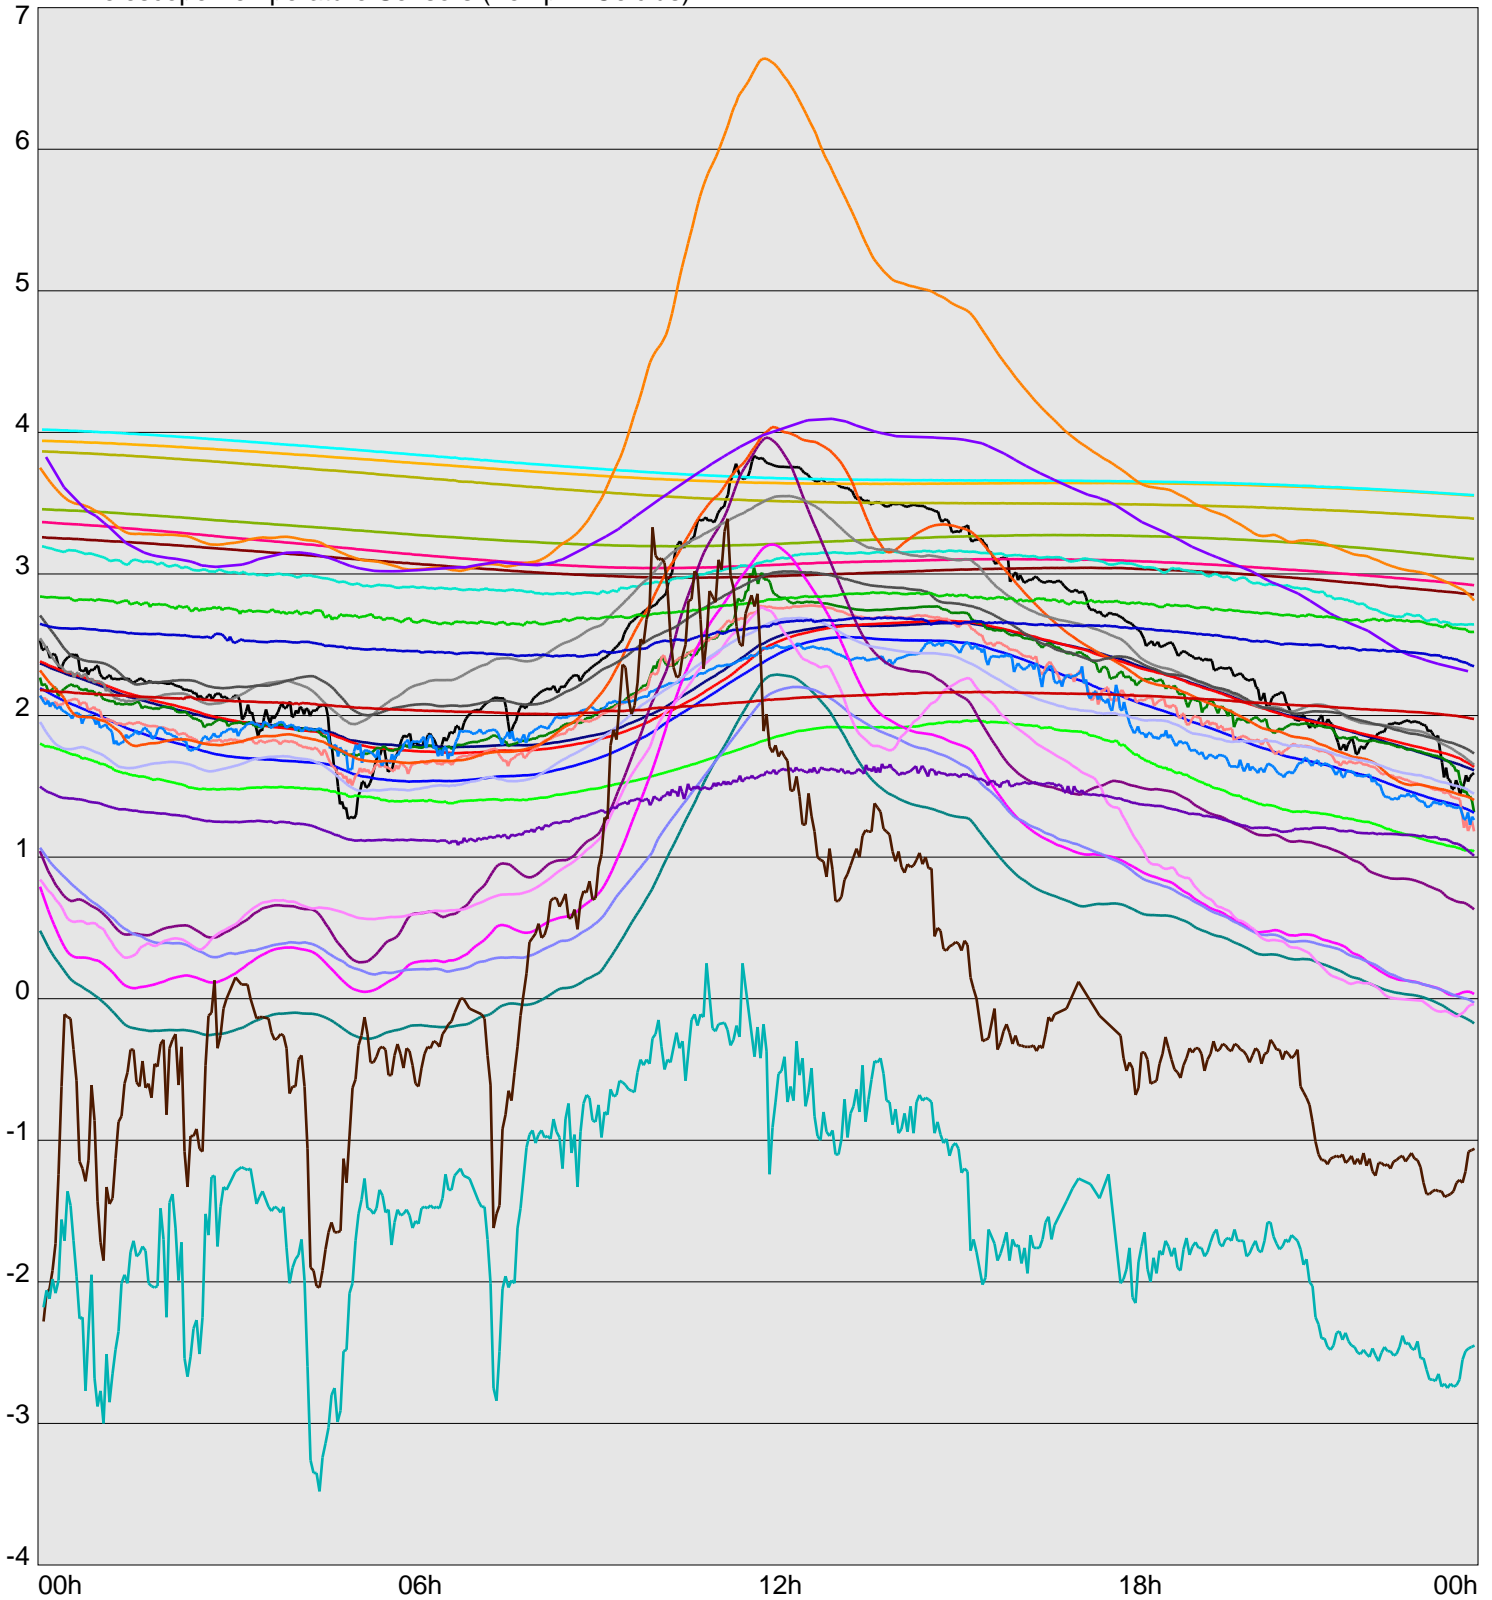

Telescope Temperature Sensors (Temp in Celcius)

TT1	TT2	TT3	TT4	TT5	TT6	TT7	TT8	TM1	TM2
TM3	TM4	TM5	TM6	TMS1	TMS2	TD1	TD2	TD3	TD4
TD5	TD6	TD7	TF1	TF2	TF3	TF4	TF5	TF6	TF7
TF8	TE1	TE2							