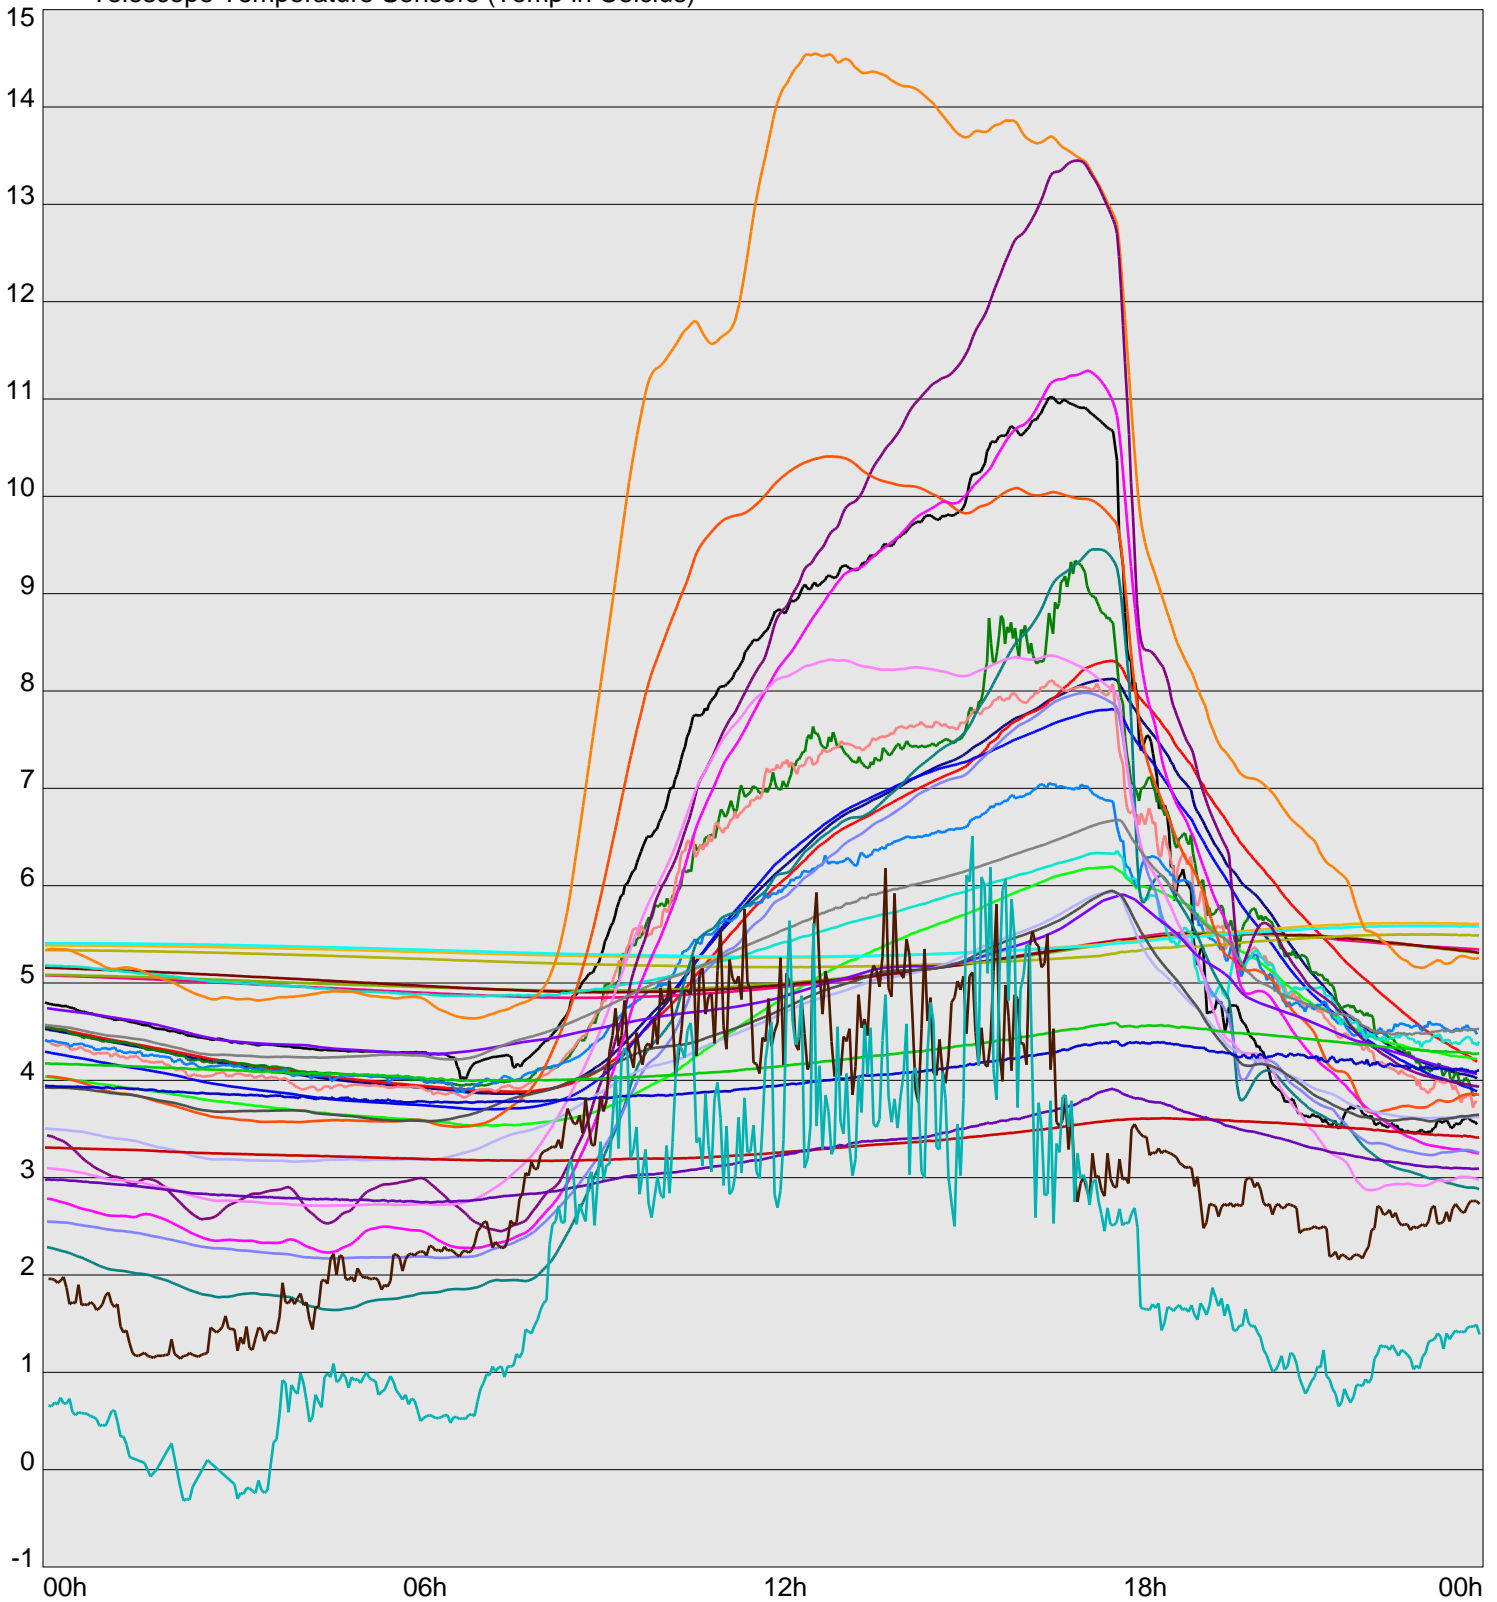

Telescope Temperature Sensors (Temp in Celcius)

— TT1	— TT2	— TT3	— TT4	— TT5	— TT6	— TT7	— TT8	— TM1	— TM2
— TM3	— TM4	— TM5	— TM6	— TMS1	— TMS2	— TD1	— TD2	— TD3	— TD4
— TD5	— TD6	— TD7	— TF1	— TF2	— TF3	— TF4	— TF5	— TF6	— TF7
— TF8	— TE1	— TE2							