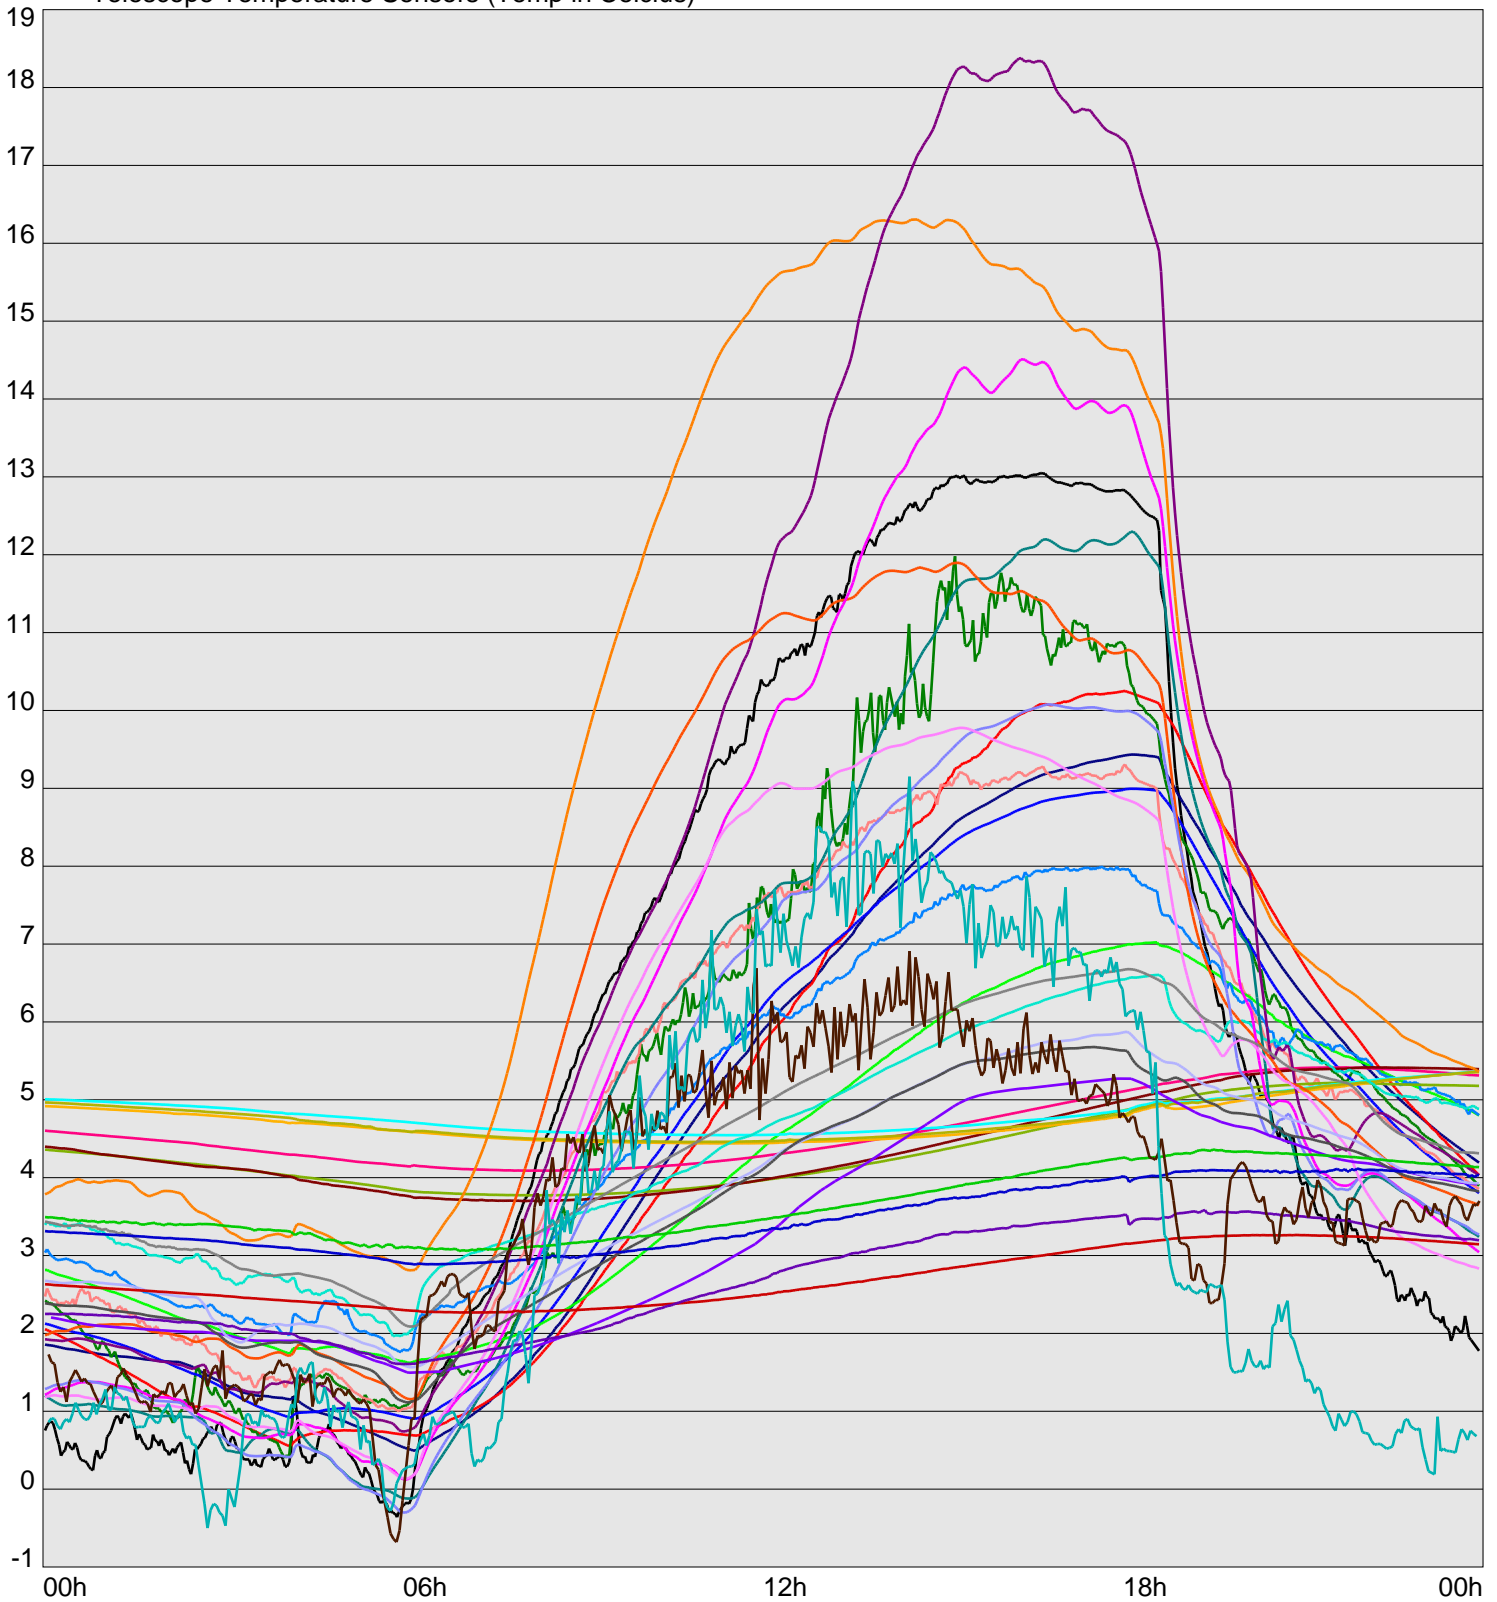

Telescope Temperature Sensors (Temp in Celcius)

TT1	TT2	TT3	TT4	TT5	TT6	TT7	TT8	TM1	TM2
TM3	TM4	TM5	TM6	TMS1	TMS2	TD1	TD2	TD3	TD4
TD5	TD6	TD7	TF1	TF2	TF3	TF4	TF5	TF6	TF7
TF8	TE1	TE2							