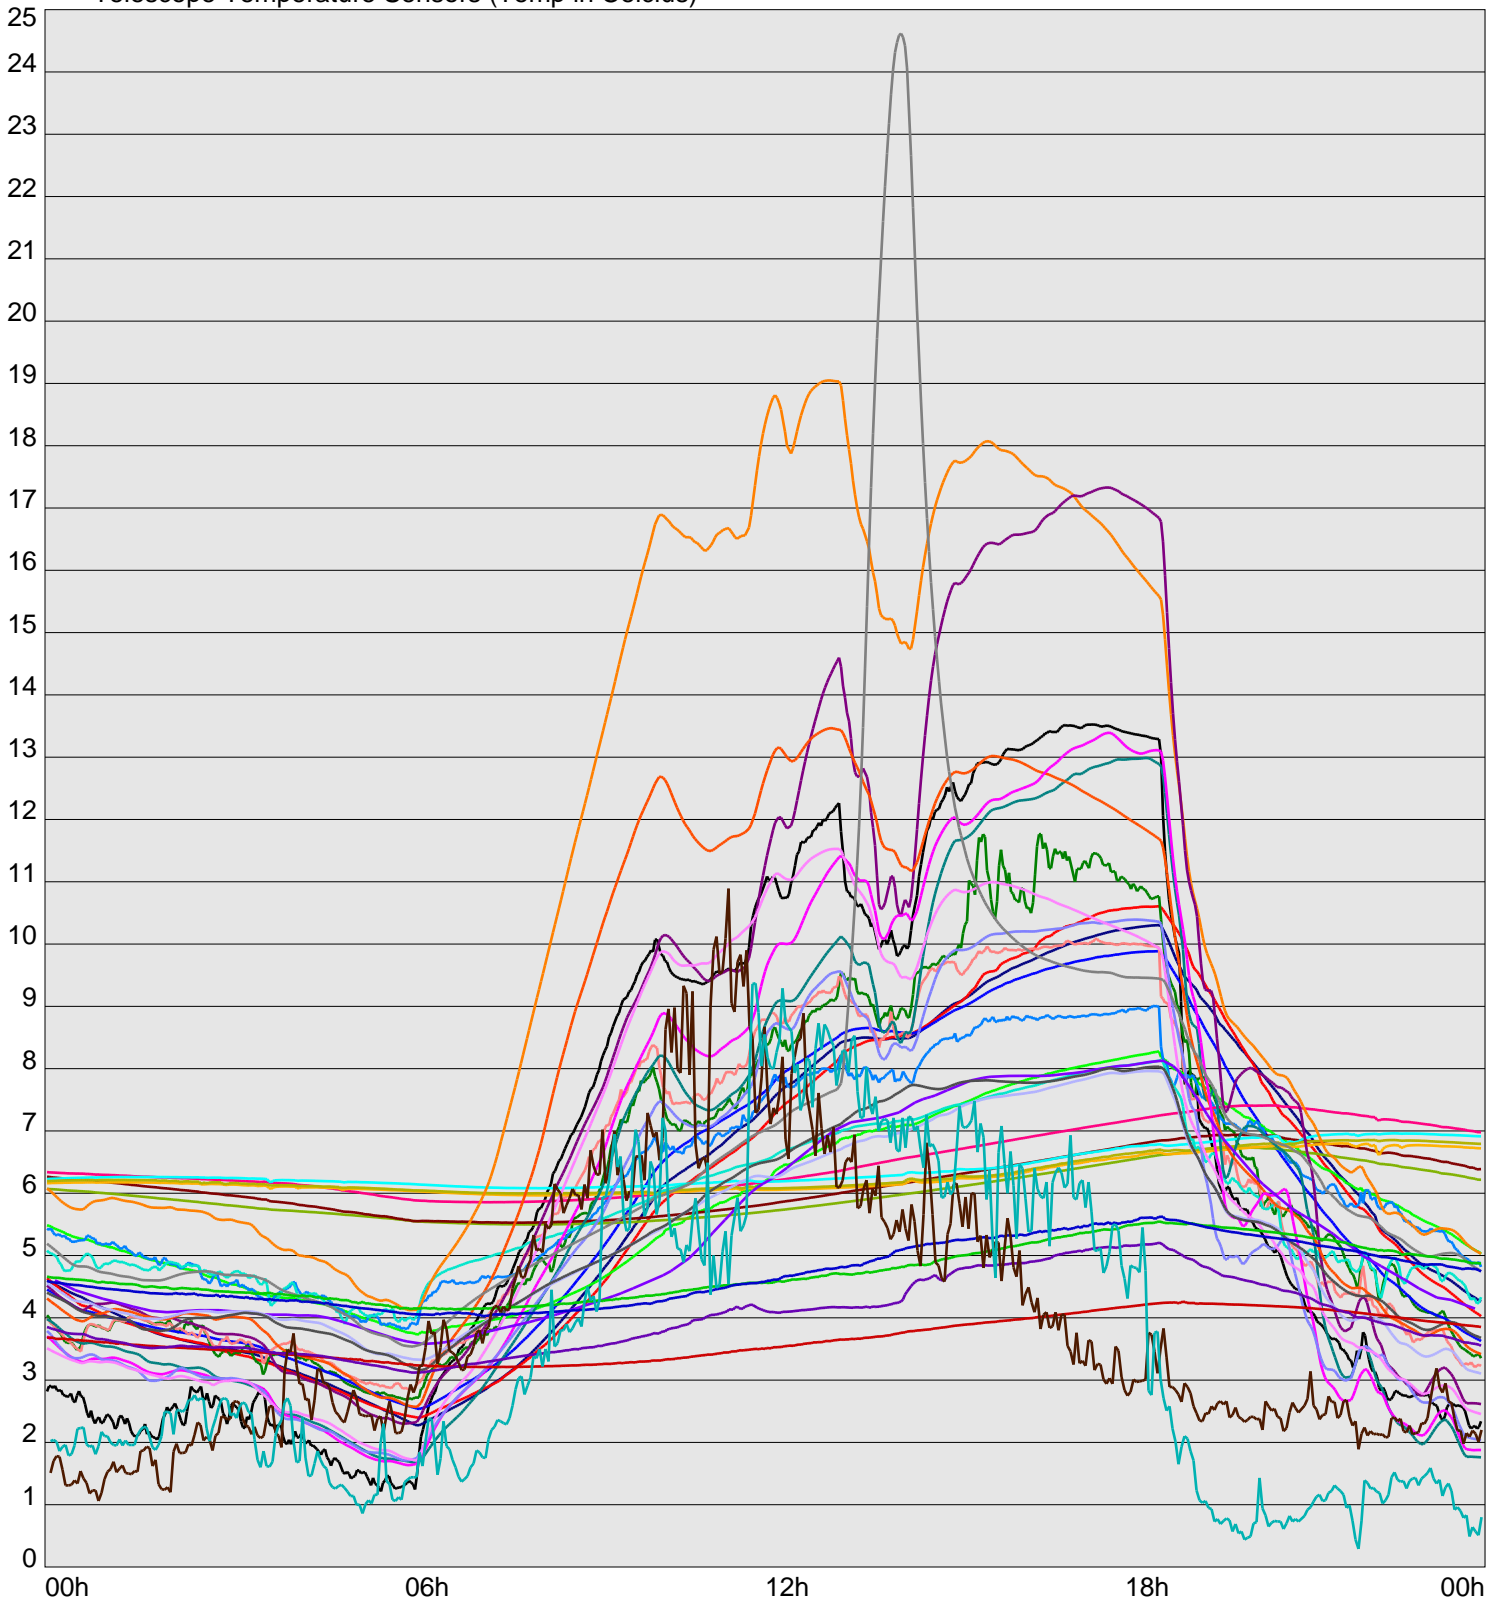

Telescope Temperature Sensors (Temp in Celcius)

— TT1	— TT2	— TT3	— TT4	— TT5	— TT6	— TT7	— TT8	— TM1	— TM2
— TM3	— TM4	— TM5	— TM6	— TMS1	— TMS2	— TD1	— TD2	— TD3	— TD4
— TD5	— TD6	— TD7	— TF1	— TF2	— TF3	— TF4	— TF5	— TF6	— TF7
— TF8	— TE1	— TE2							