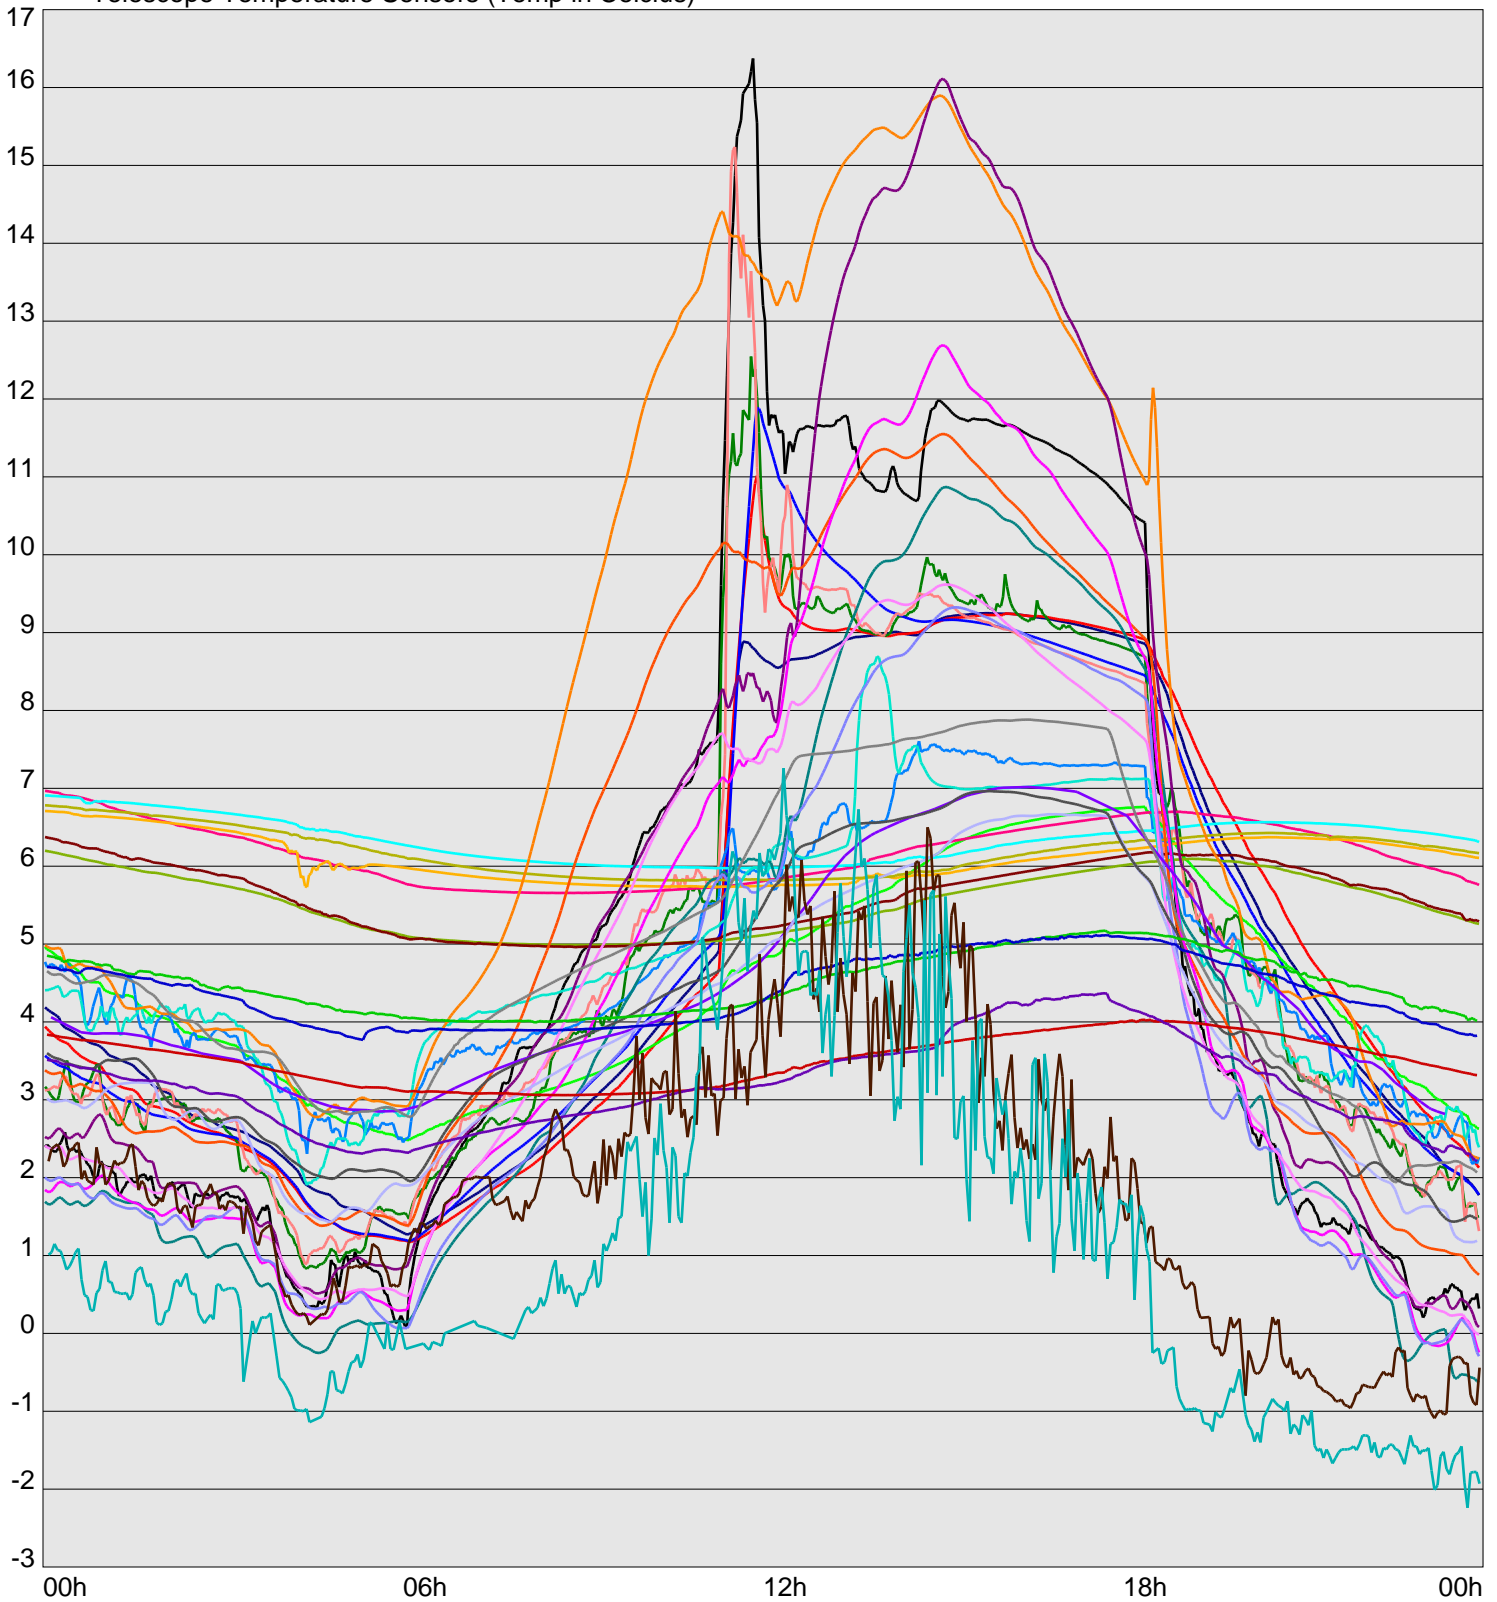

Telescope Temperature Sensors (Temp in Celcius)

TT1	TT2	TT3	TT4	TT5	TT6	TT7	TT8	TM1	TM2
TM3	TM4	TM5	TM6	TMS1	TMS2	TD1	TD2	TD3	TD4
TD5	TD6	TD7	TF1	TF2	TF3	TF4	TF5	TF6	TF7
TF8	TE1	TE2							