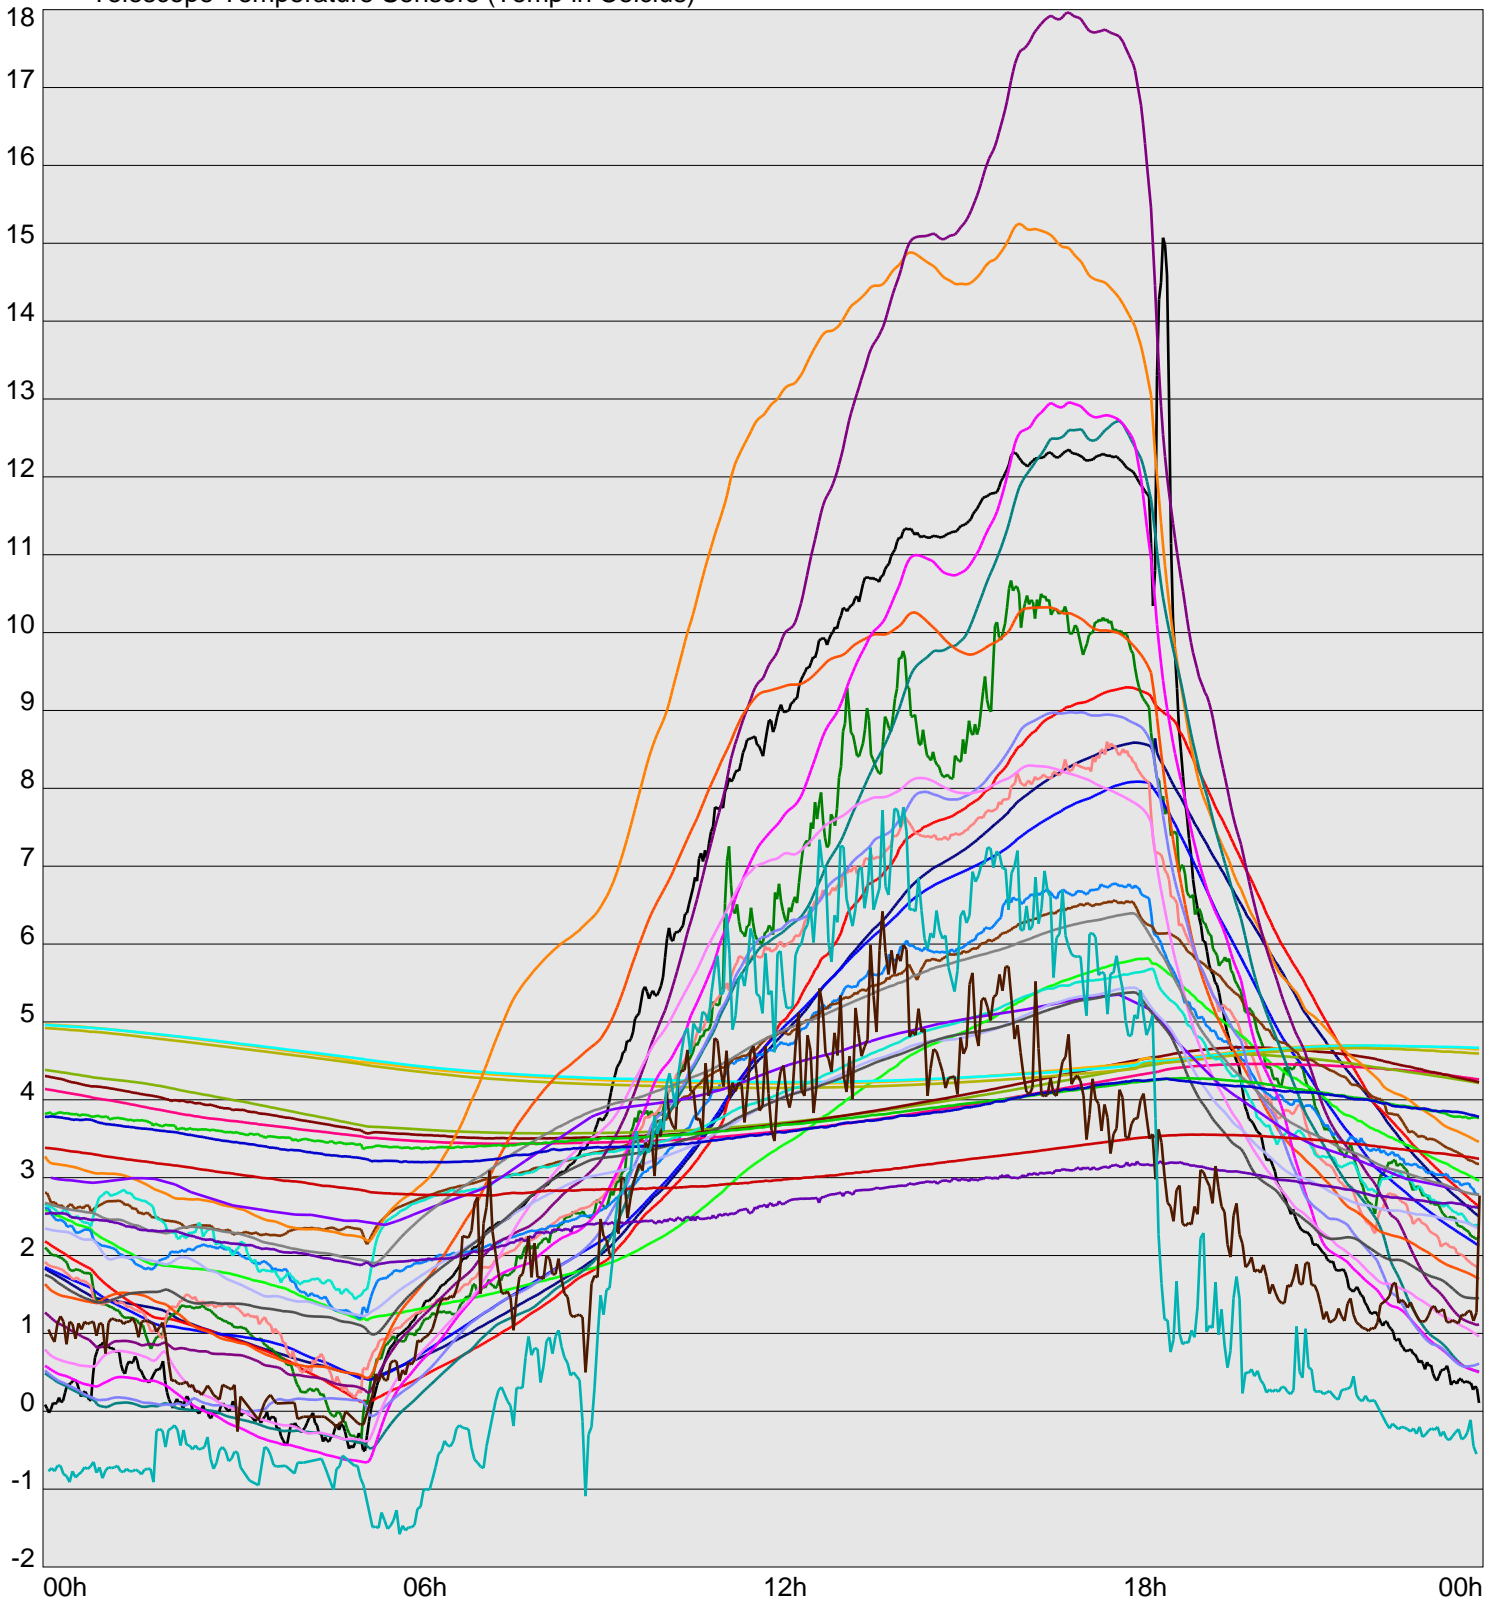

Telescope Temperature Sensors (Temp in Celcius)

TT1	TT2	TT3	TT4	TT5	TT6	TT7	TT8	TM1	TM2
TM3	TM4	TM5	TM6	TMS1	TMS2	TD1	TD2	TD3	TD4
TD5	TD6	TD7	TF1	TF2	TF3	TF4	TF5	TF6	TF7
TF8	TE1	TE2							