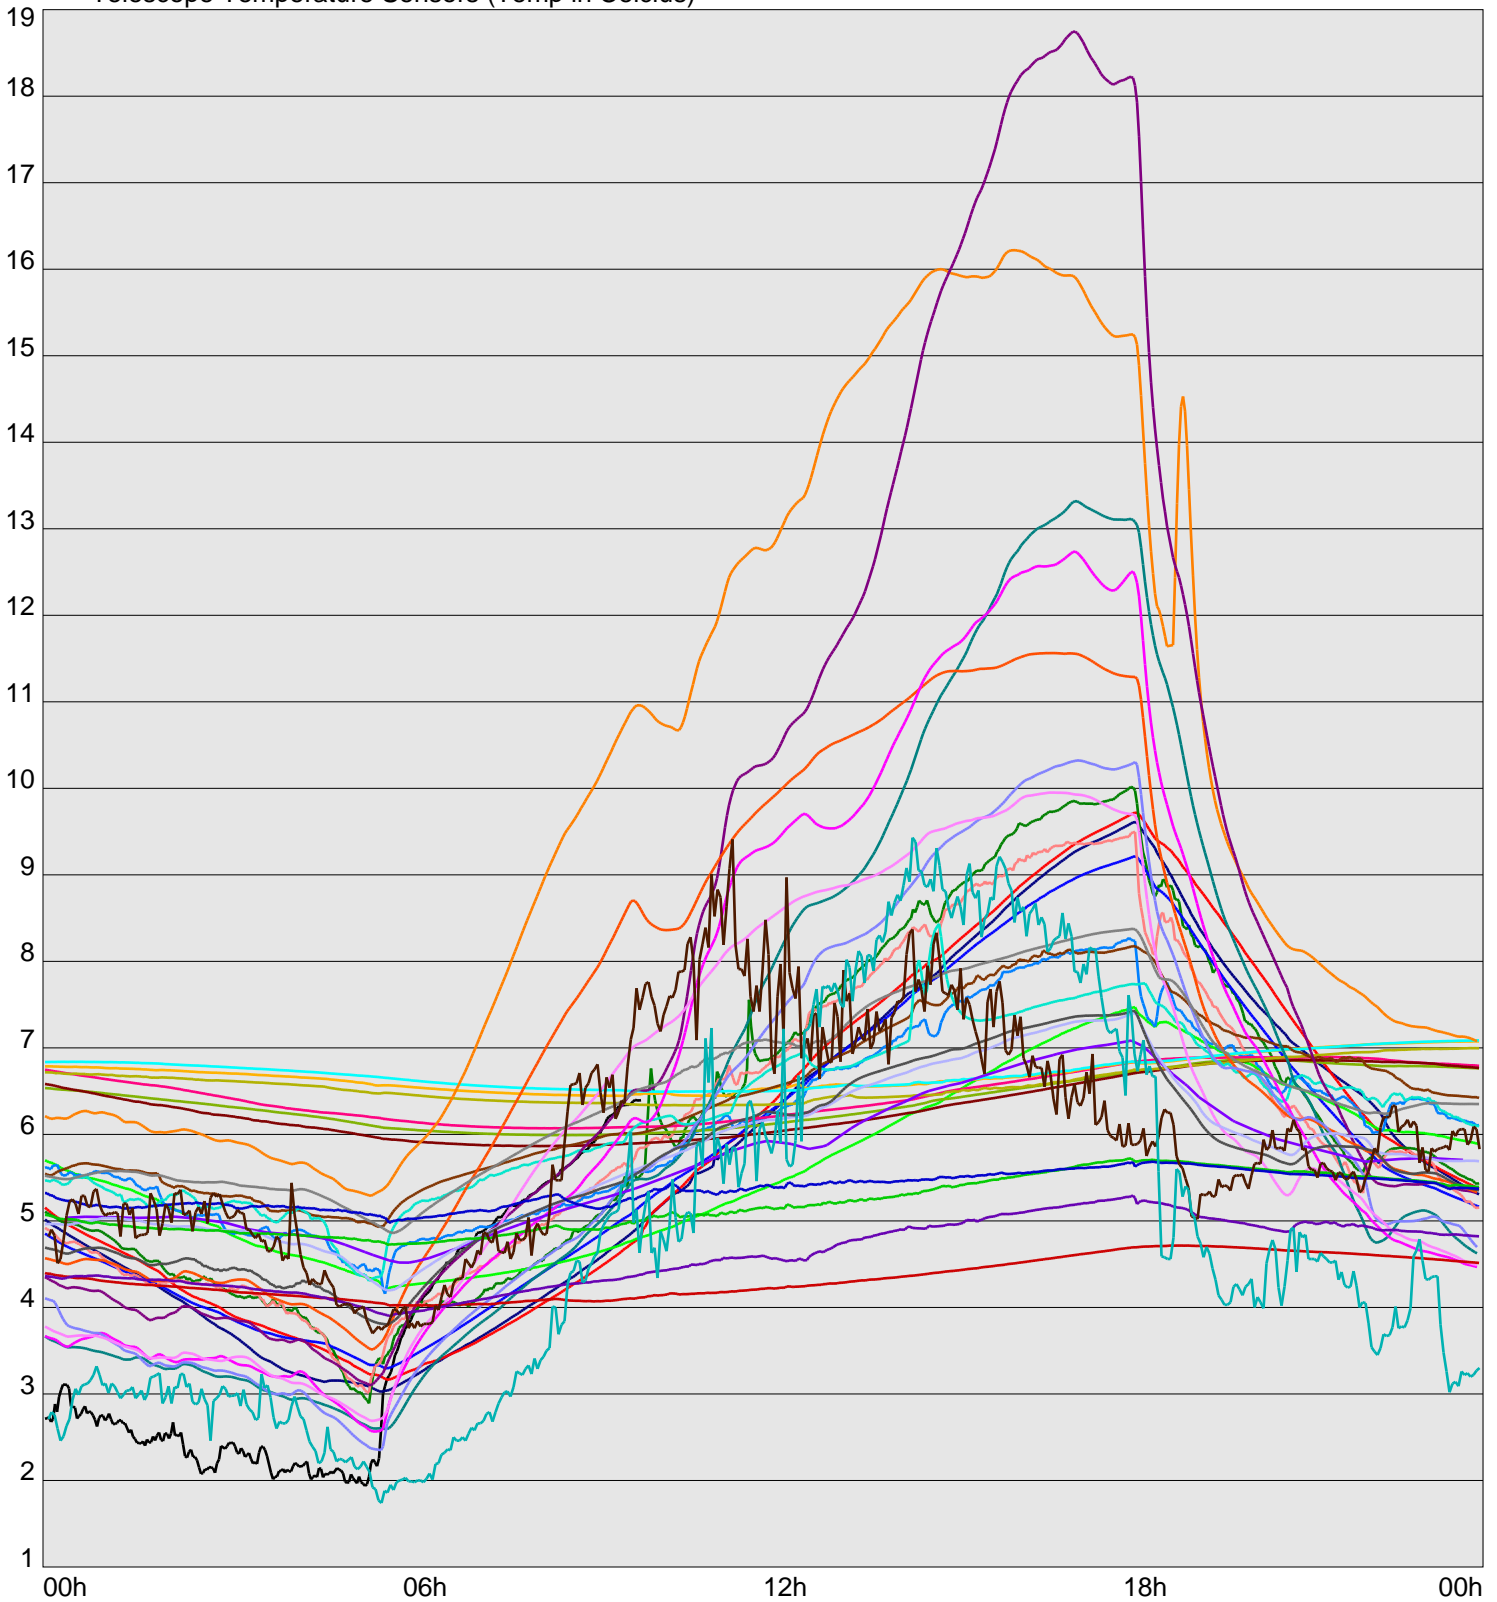

Telescope Temperature Sensors (Temp in Celcius)

TT1	TT2	TT3	TT4	TT5	TT6	TT7	TT8	TM1	TM2
TM3	TM4	TM5	TM6	TMS1	TMS2	TD1	TD2	TD3	TD4
TD5	TD6	TD7	TF1	TF2	TF3	TF4	TF5	TF6	TF7
TF8	TE1	TE2							