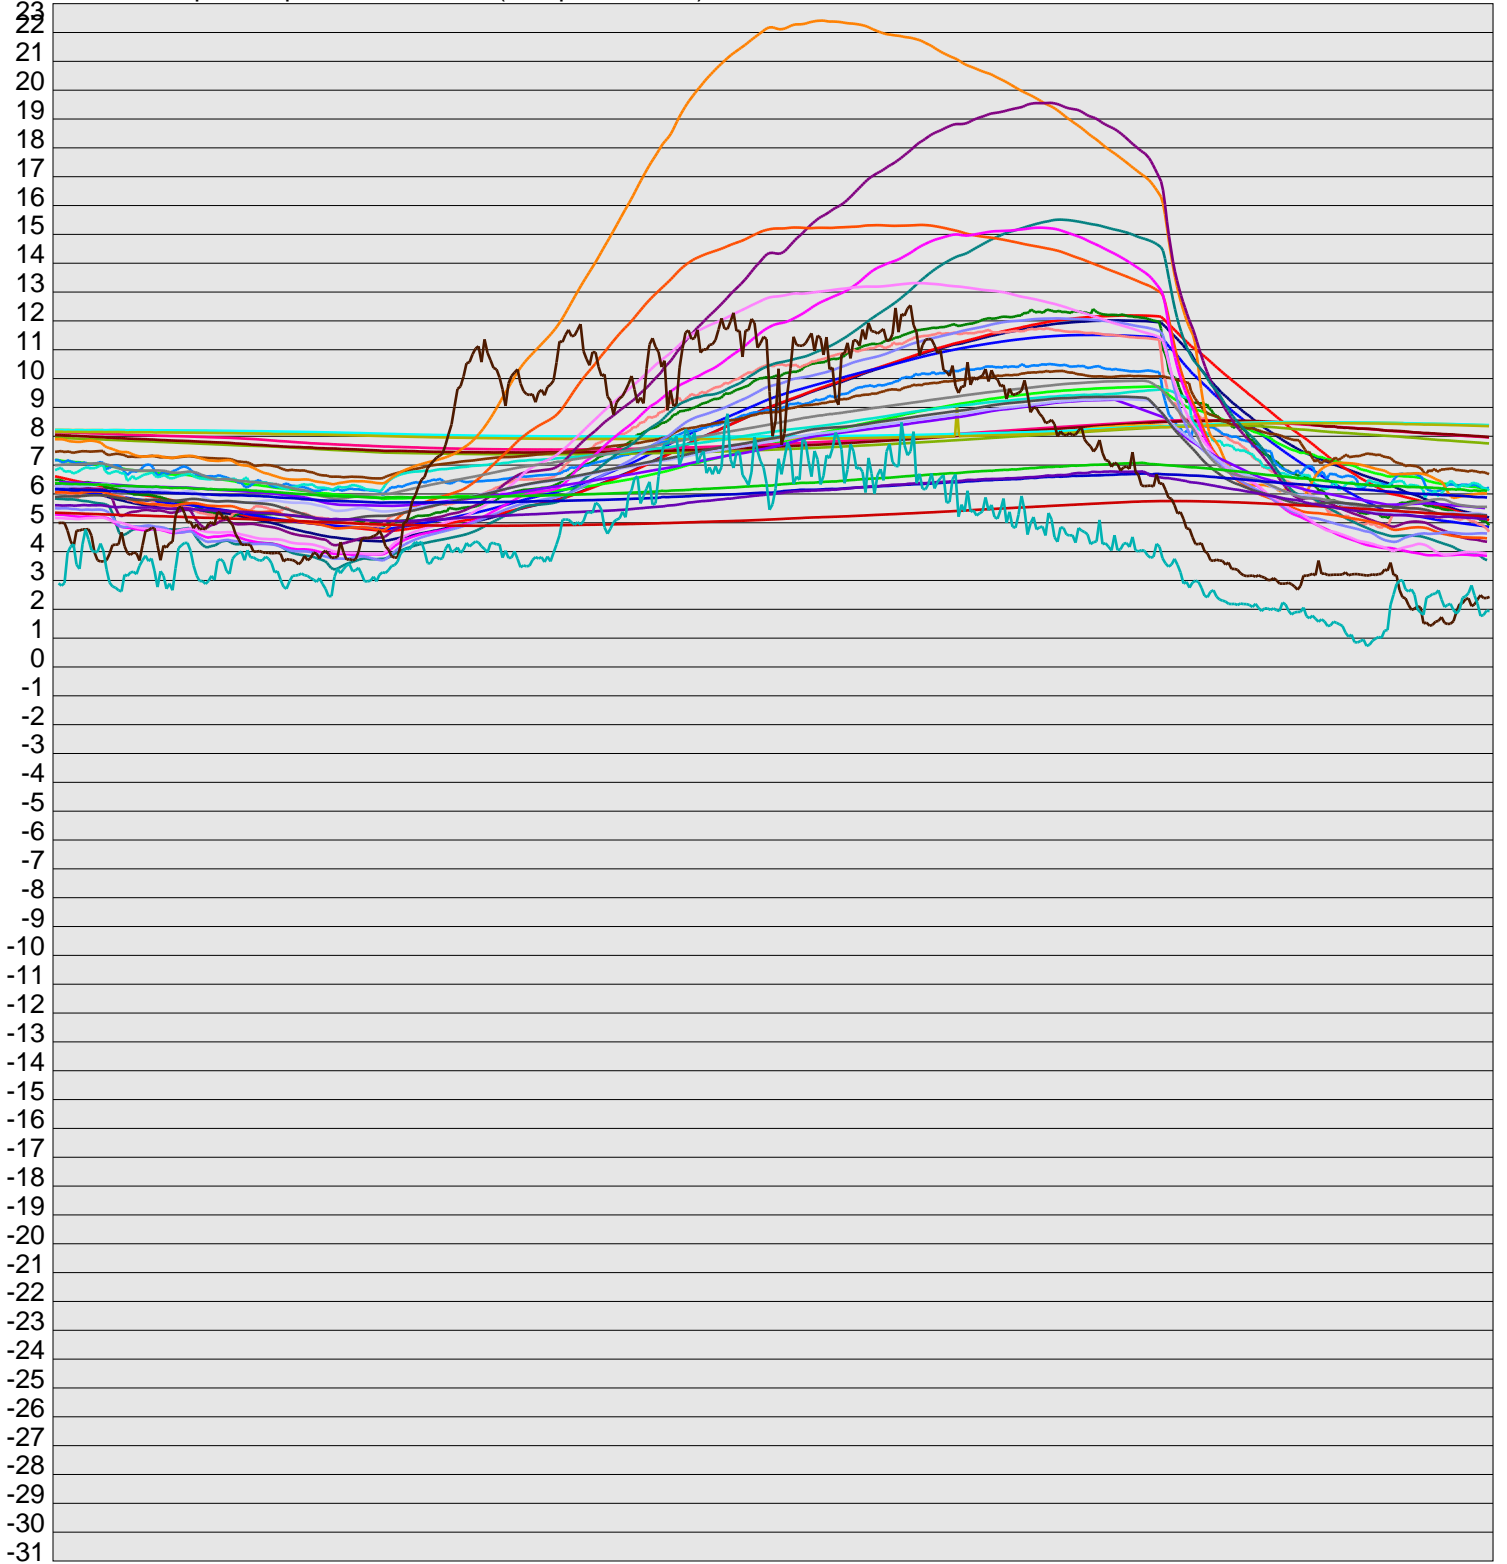

Telescope Temperature Sensors (Temp in Celcius)

TT1	TT2	TT3	TT4	TT5	TT6	TT7	TT8	TM1	TM2
TM3	TM4	TM5	TM6	TMS1	TMS2	TD1	TD2	TD3	TD4
TD5	TD6	TD7	TF1	TF2	TF3	TF4	TF5	TF6	TF7
TF8	TE1	TE2							