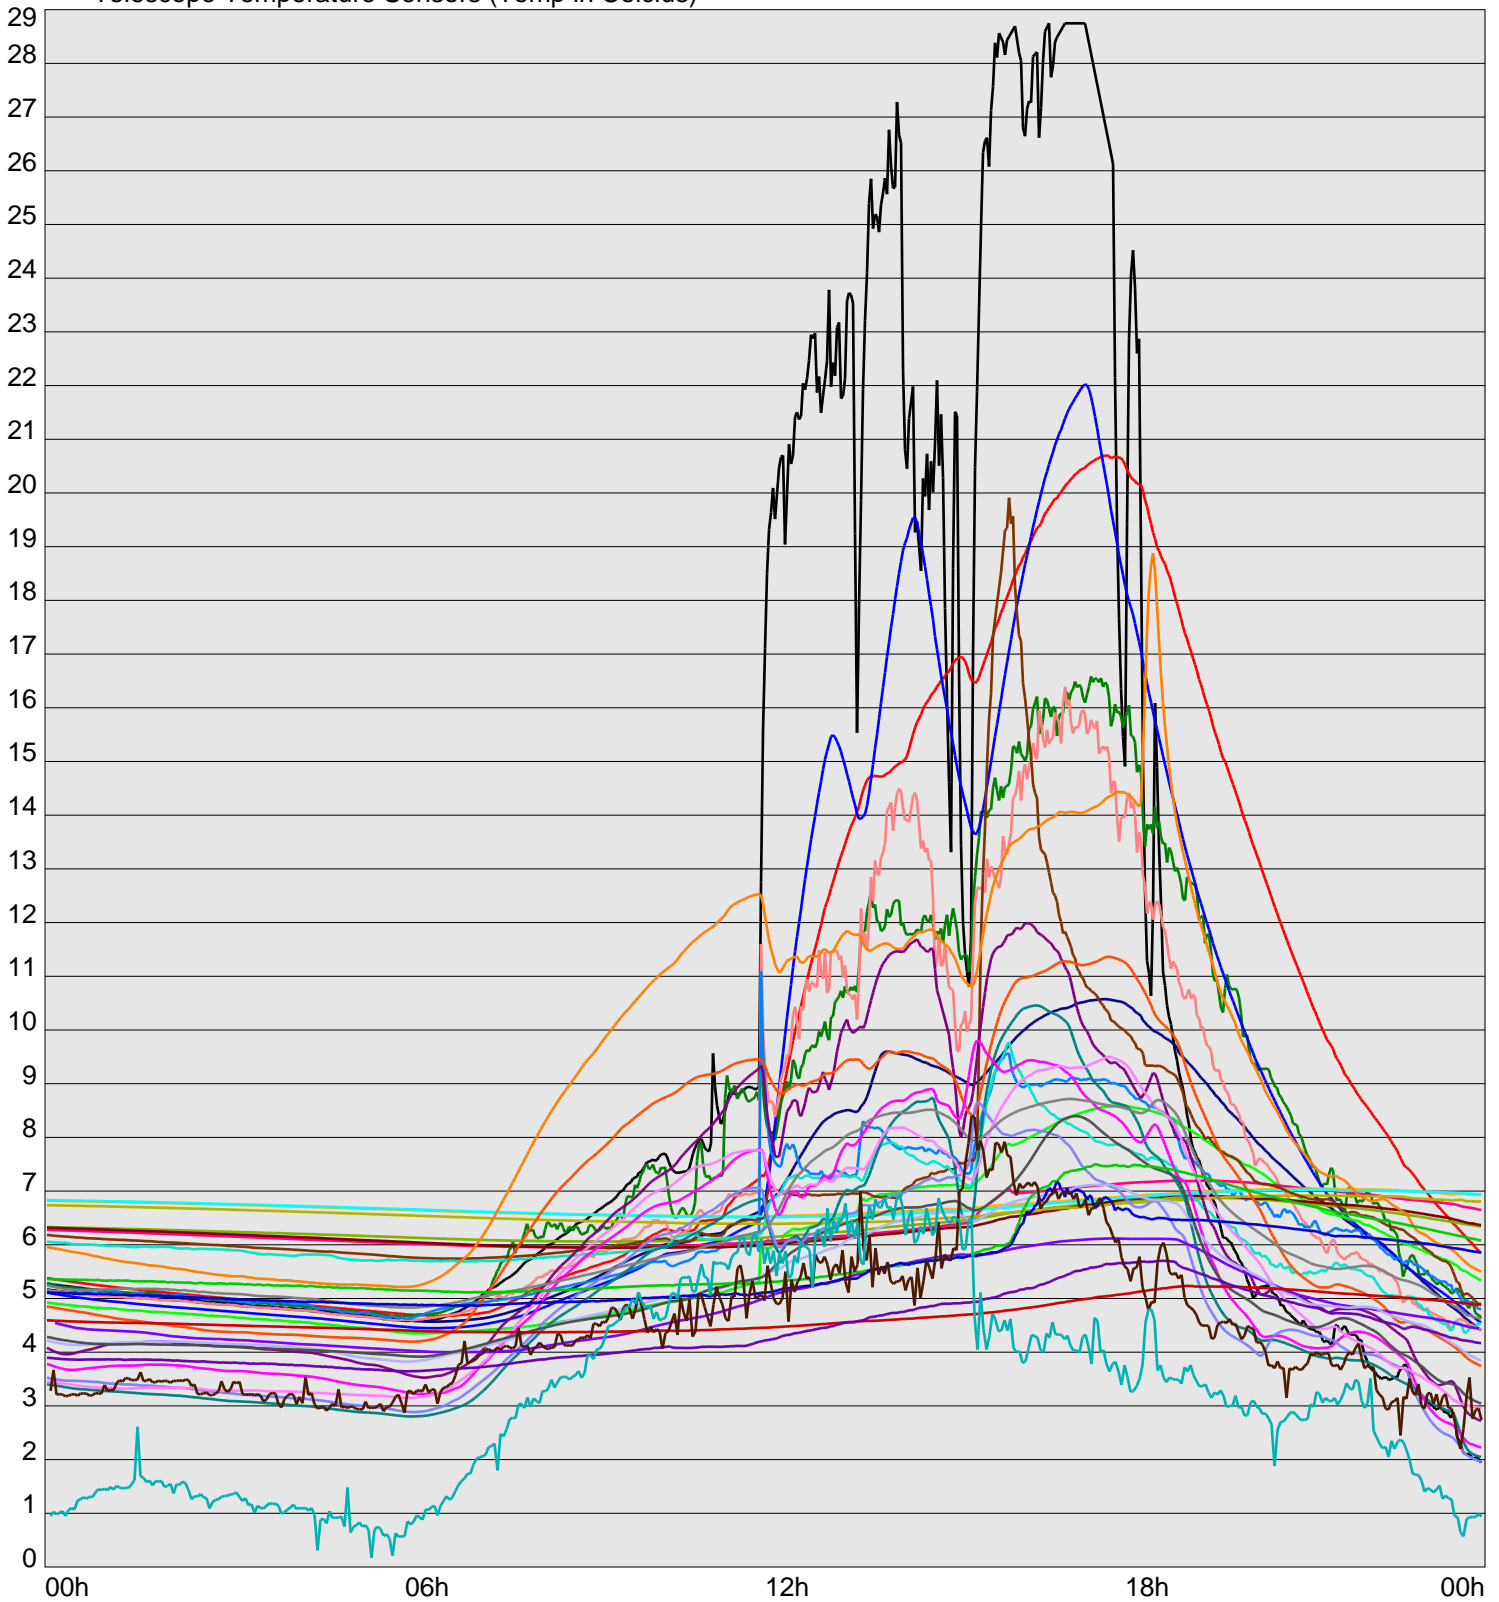

Telescope Temperature Sensors (Temp in Celcius)

TT1	TT2	TT3	TT4	TT5	TT6	TT7	TT8	TM1	TM2
TM3	TM4	TM5	TM6	TMS1	TMS2	TD1	TD2	TD3	TD4
TD5	TD6	TD7	TF1	TF2	TF3	TF4	TF5	TF6	TF7
TF8	TE1	TE2							