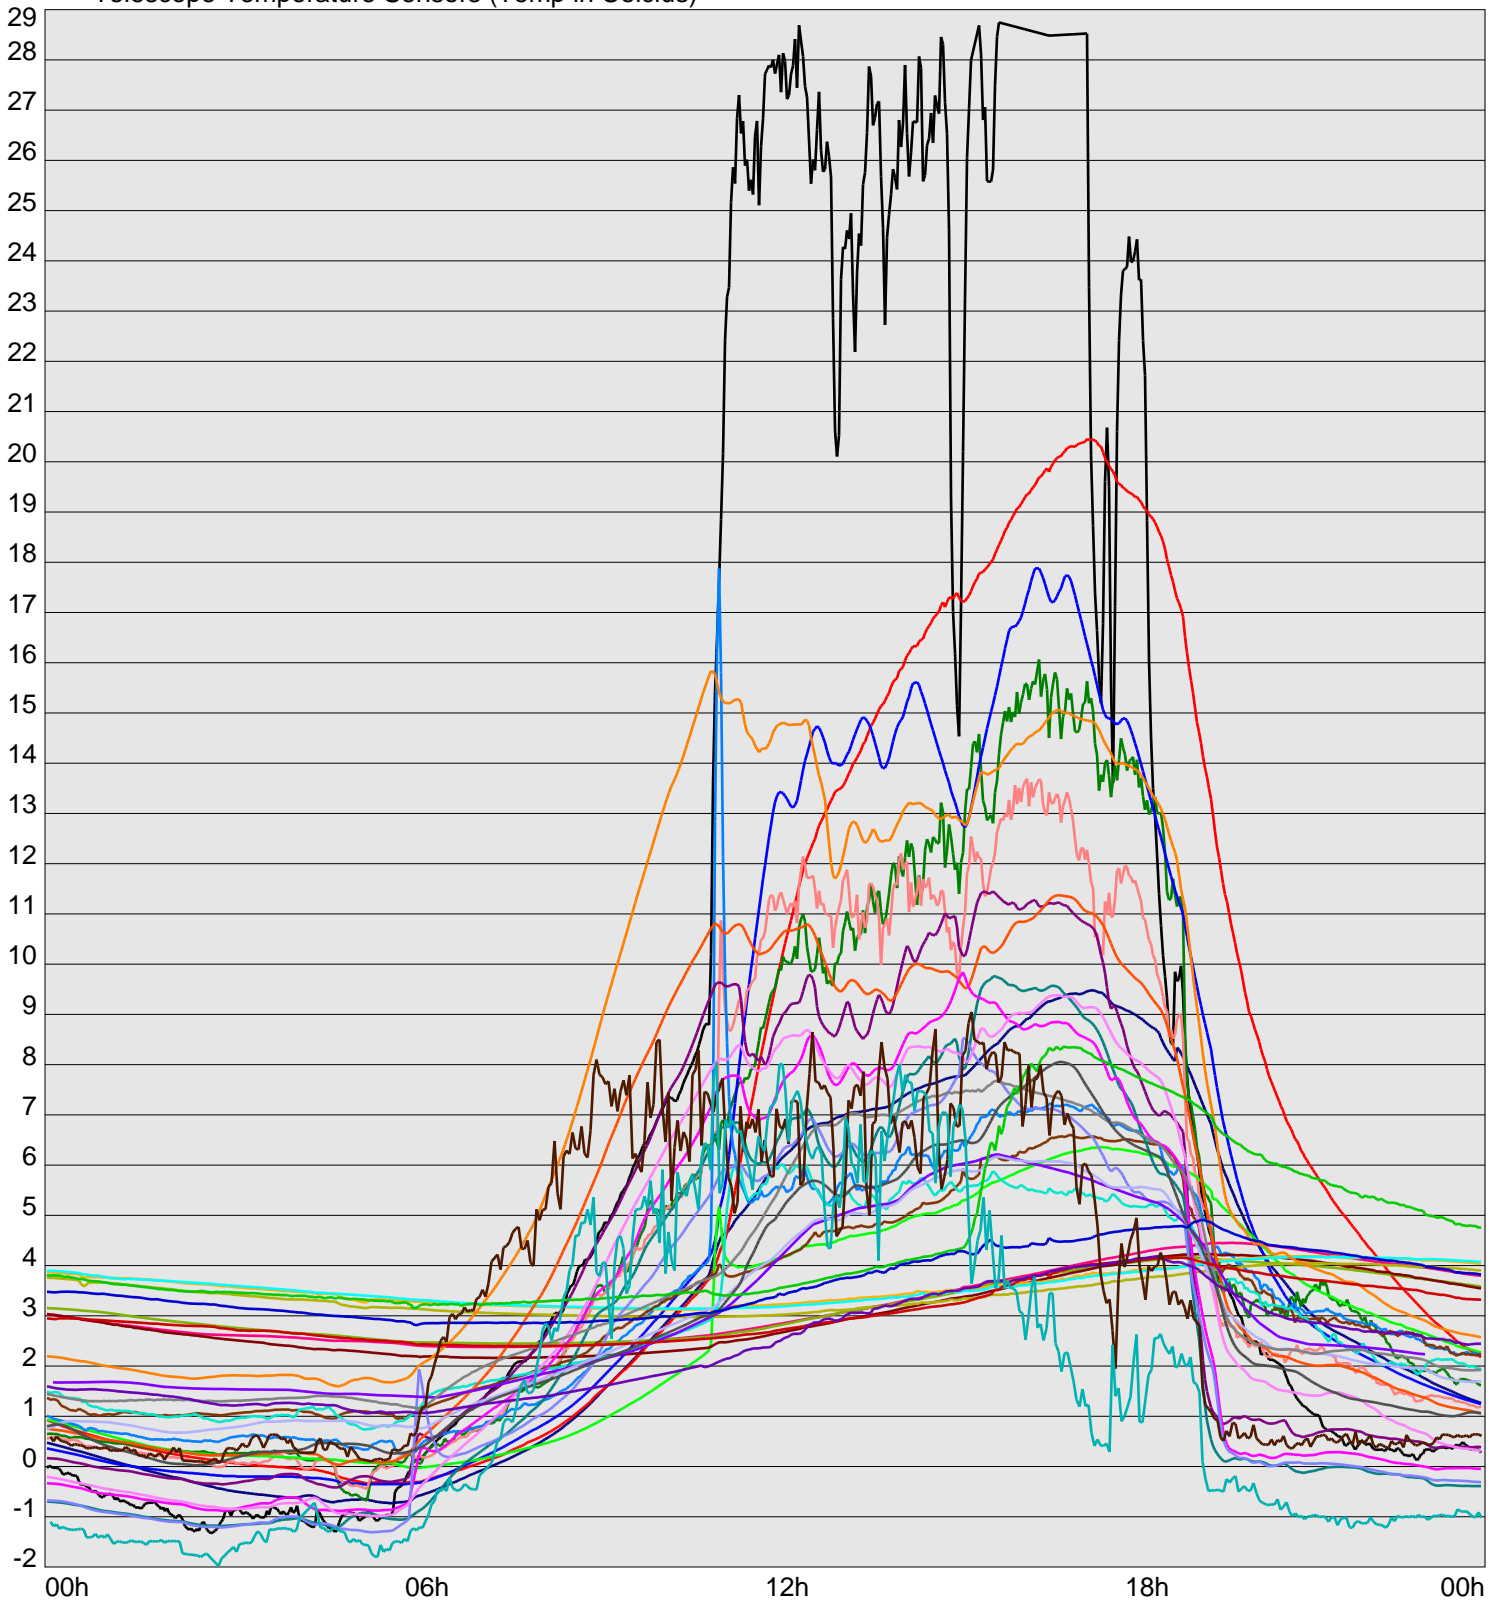

Telescope Temperature Sensors (Temp in Celcius)

TT1	TT2	TT3	TT4	TT5	TT6	TT7	TT8	TM1	TM2
TM3	TM4	TM5	TM6	TMS1	TMS2	TD1	TD2	TD3	TD4
TD5	TD6	TD7	TF1	TF2	TF3	TF4	TF5	TF6	TF7
TF8	TE1	TE2							