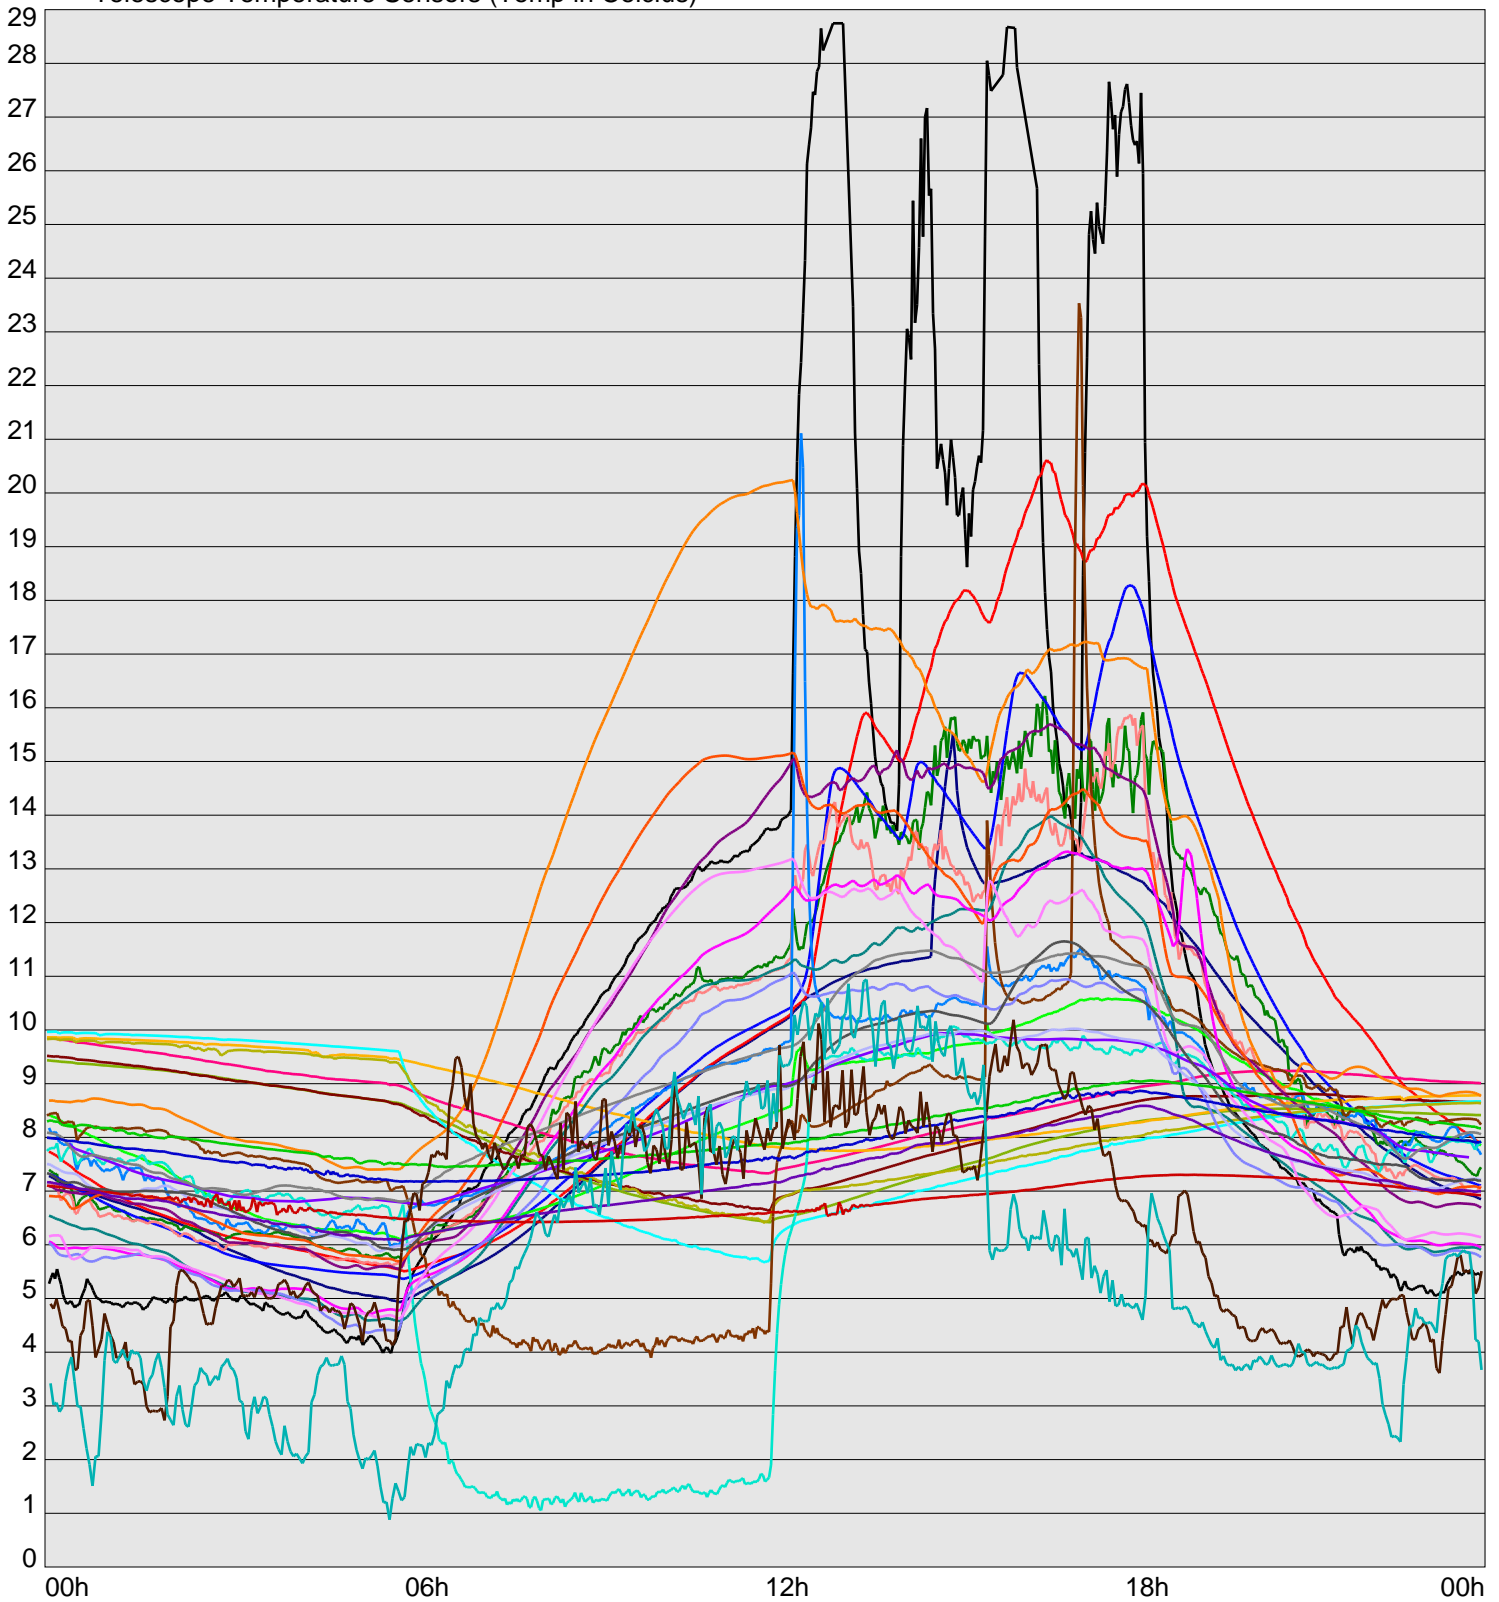

Telescope Temperature Sensors (Temp in Celcius)

- | | | | | | | | | | |
|-------|-------|-------|-------|--------|--------|-------|-------|-------|-------|
| — TT1 | — TT2 | — TT3 | — TT4 | — TT5 | — TT6 | — TT7 | — TT8 | — TM1 | — TM2 |
| — TM3 | — TM4 | — TM5 | — TM6 | — TMS1 | — TMS2 | — TD1 | — TD2 | — TD3 | — TD4 |
| — TD5 | — TD6 | — TD7 | — TF1 | — TF2 | — TF3 | — TF4 | — TF5 | — TF6 | — TF7 |
| — TF8 | — TE1 | — TE2 | | | | | | | |