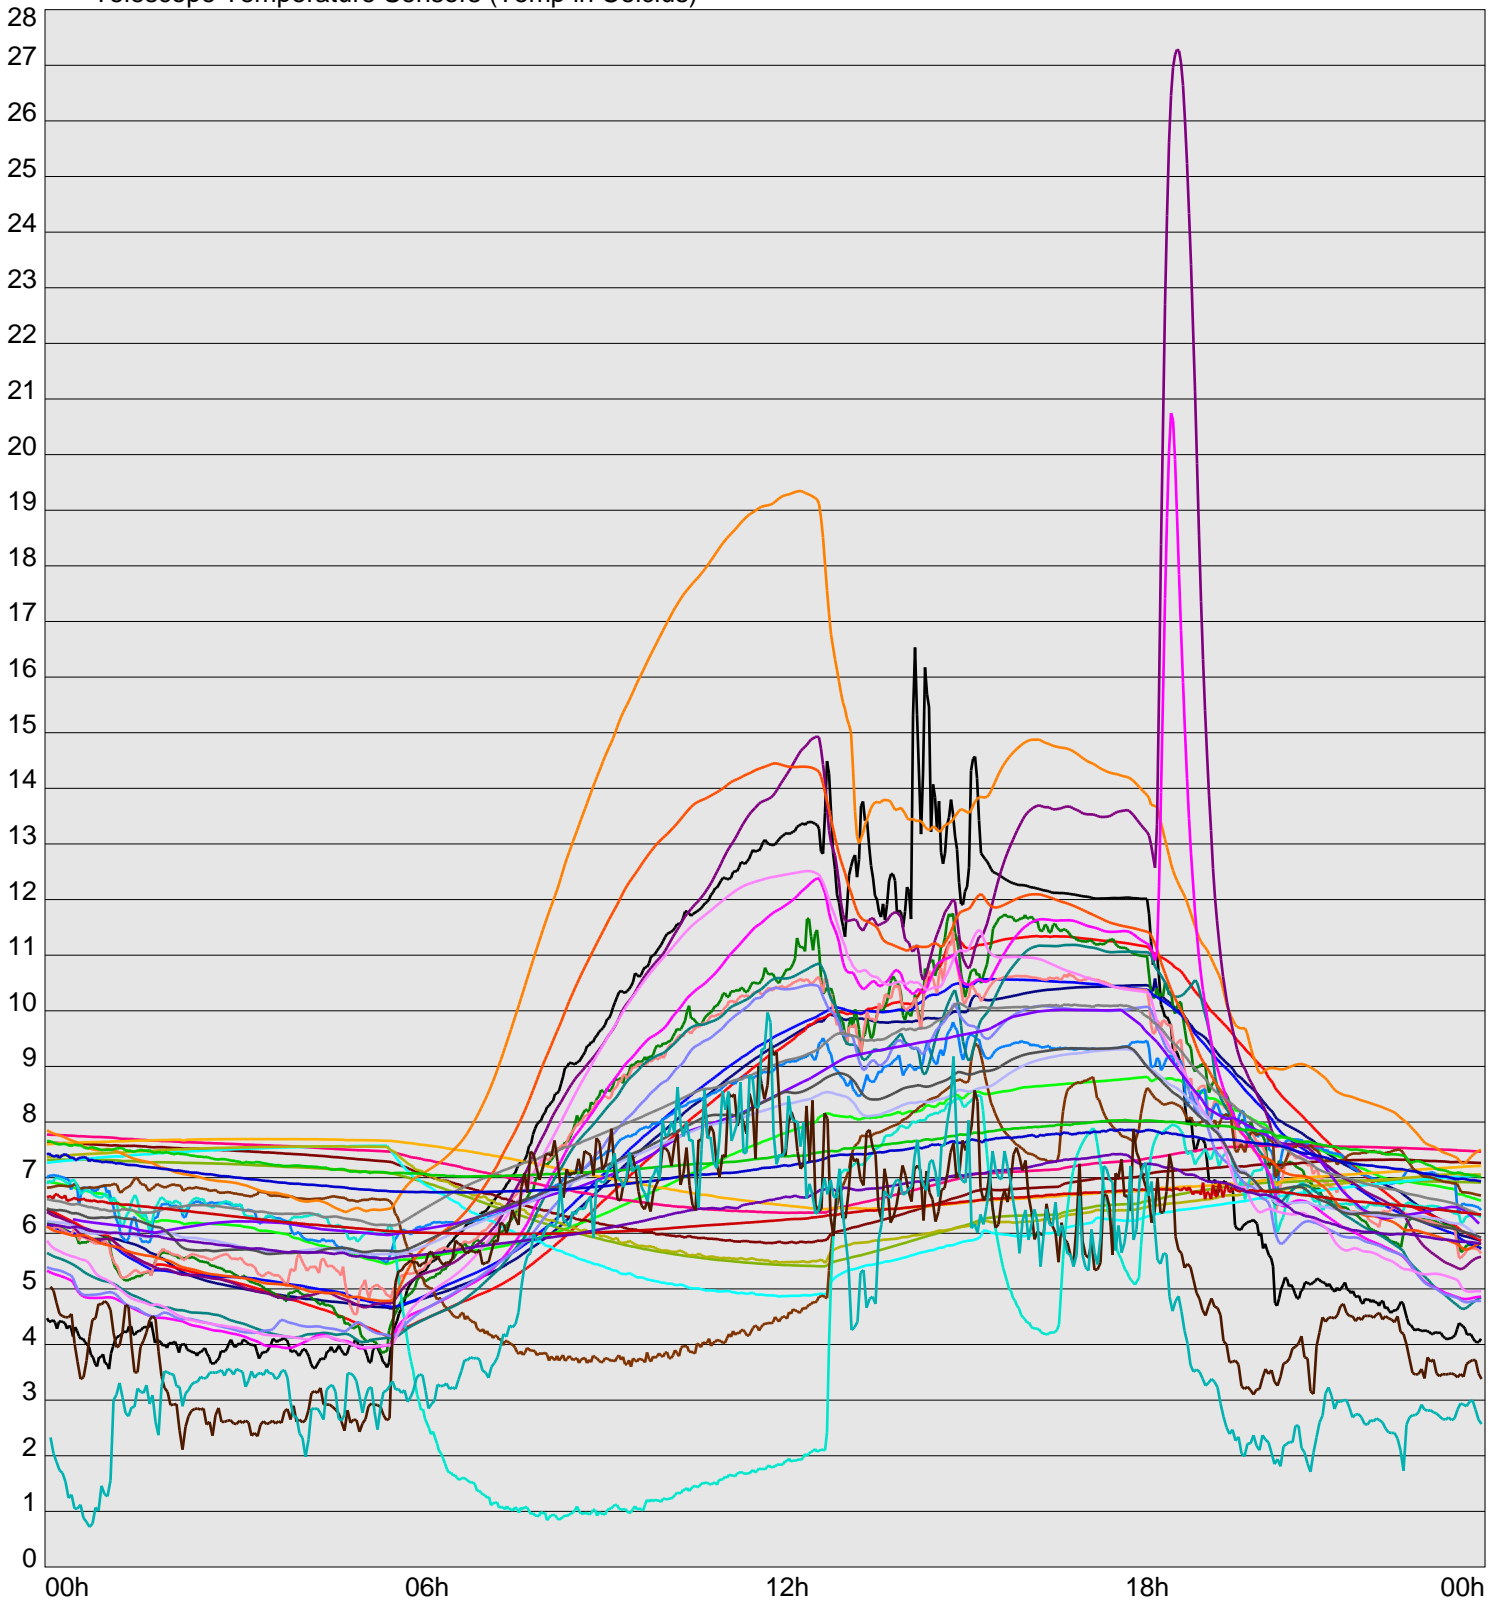

Telescope Temperature Sensors (Temp in Celcius)

TT1	TT2	TT3	TT4	TT5	TT6	TT7	TT8	TM1	TM2
TM3	TM4	TM5	TM6	TMS1	TMS2	TD1	TD2	TD3	TD4
TD5	TD6	TD7	TF1	TF2	TF3	TF4	TF5	TF6	TF7
TF8	TE1	TE2							