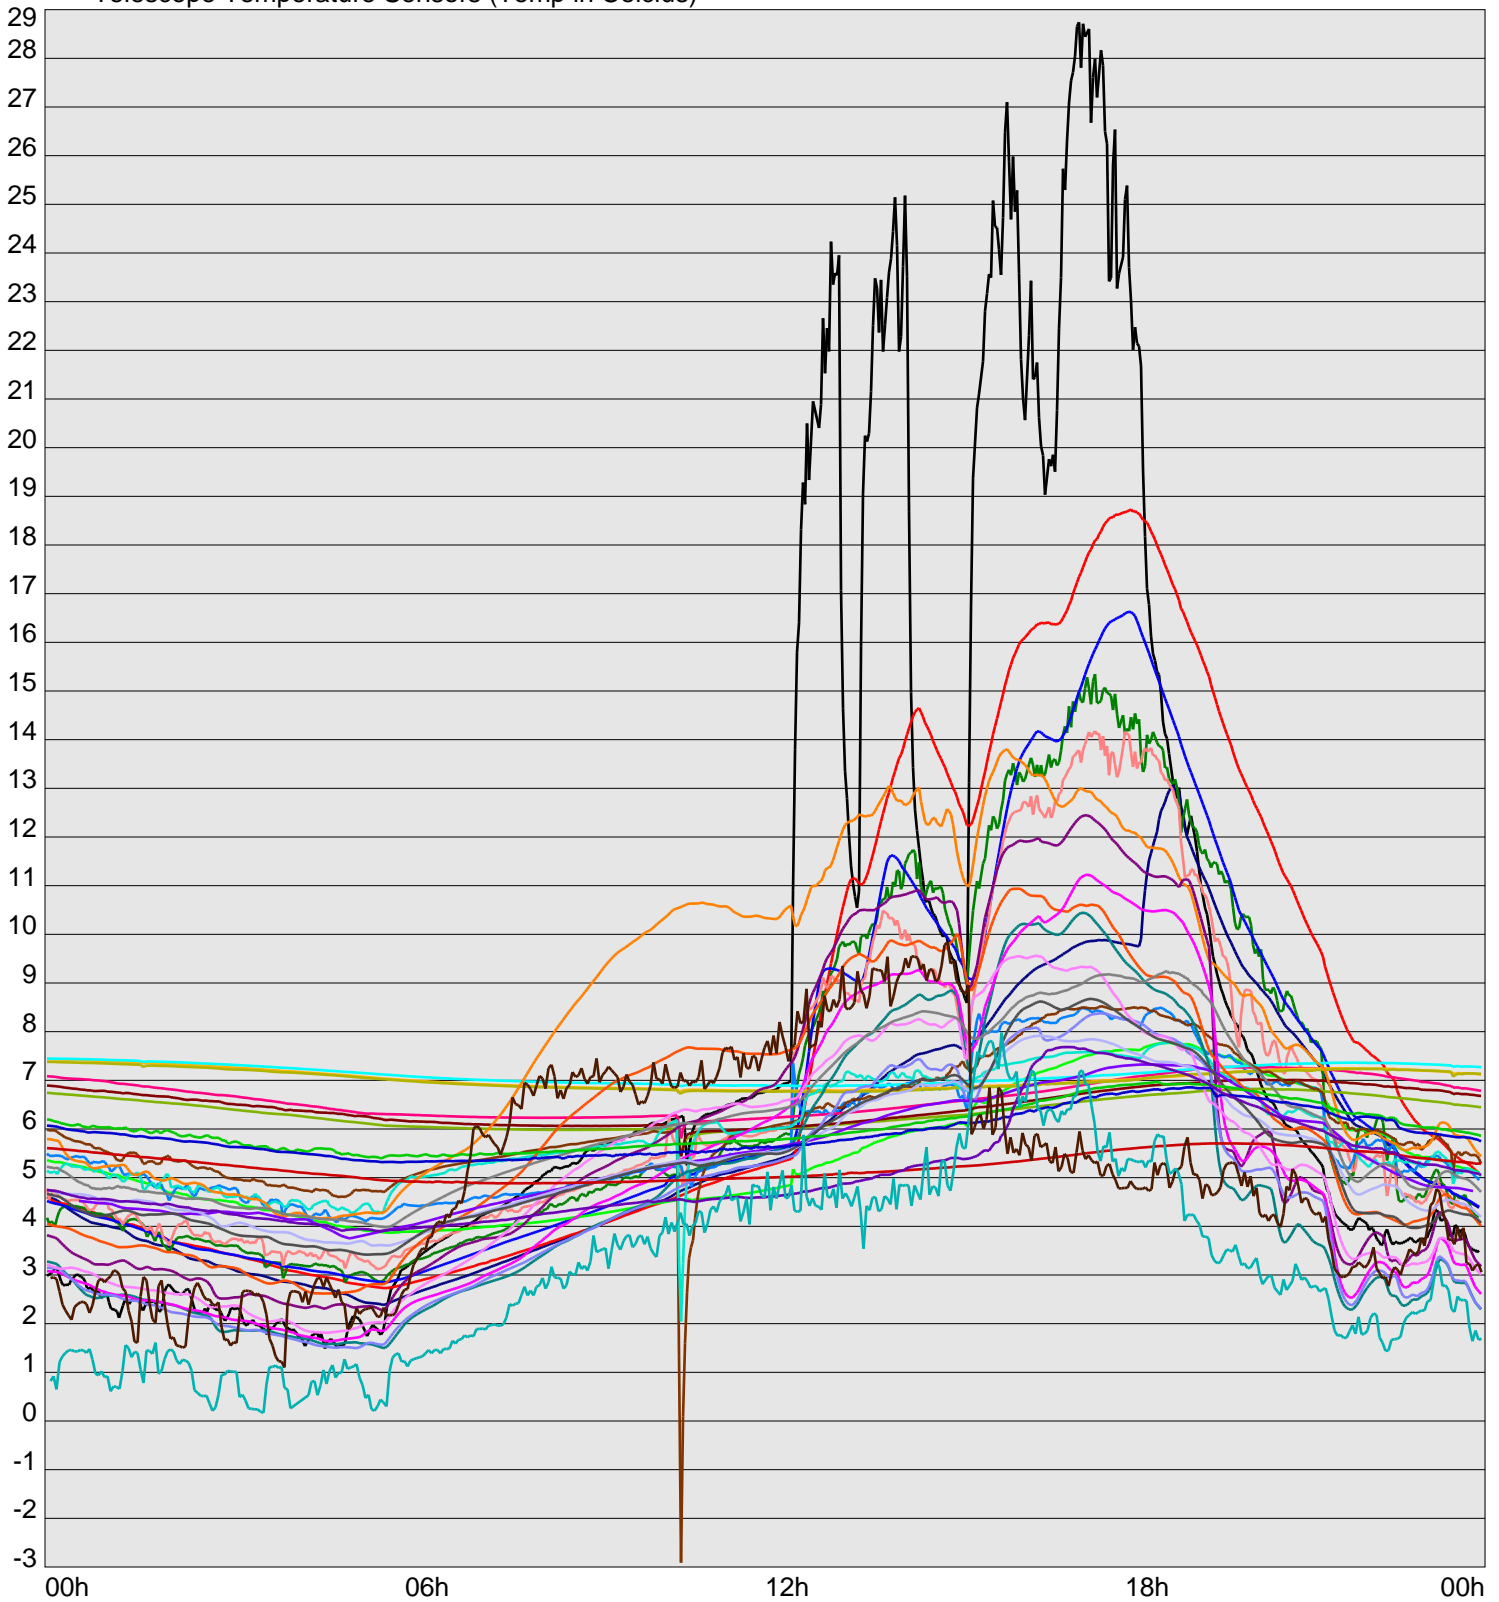

Telescope Temperature Sensors (Temp in Celcius)

TT1	TT2	TT3	TT4	TT5	TT6	TT7	TT8	TM1	TM2
TM3	TM4	TM5	TM6	TMS1	TMS2	TD1	TD2	TD3	TD4
TD5	TD6	TD7	TF1	TF2	TF3	TF4	TF5	TF6	TF7
TF8	TE1	TE2							