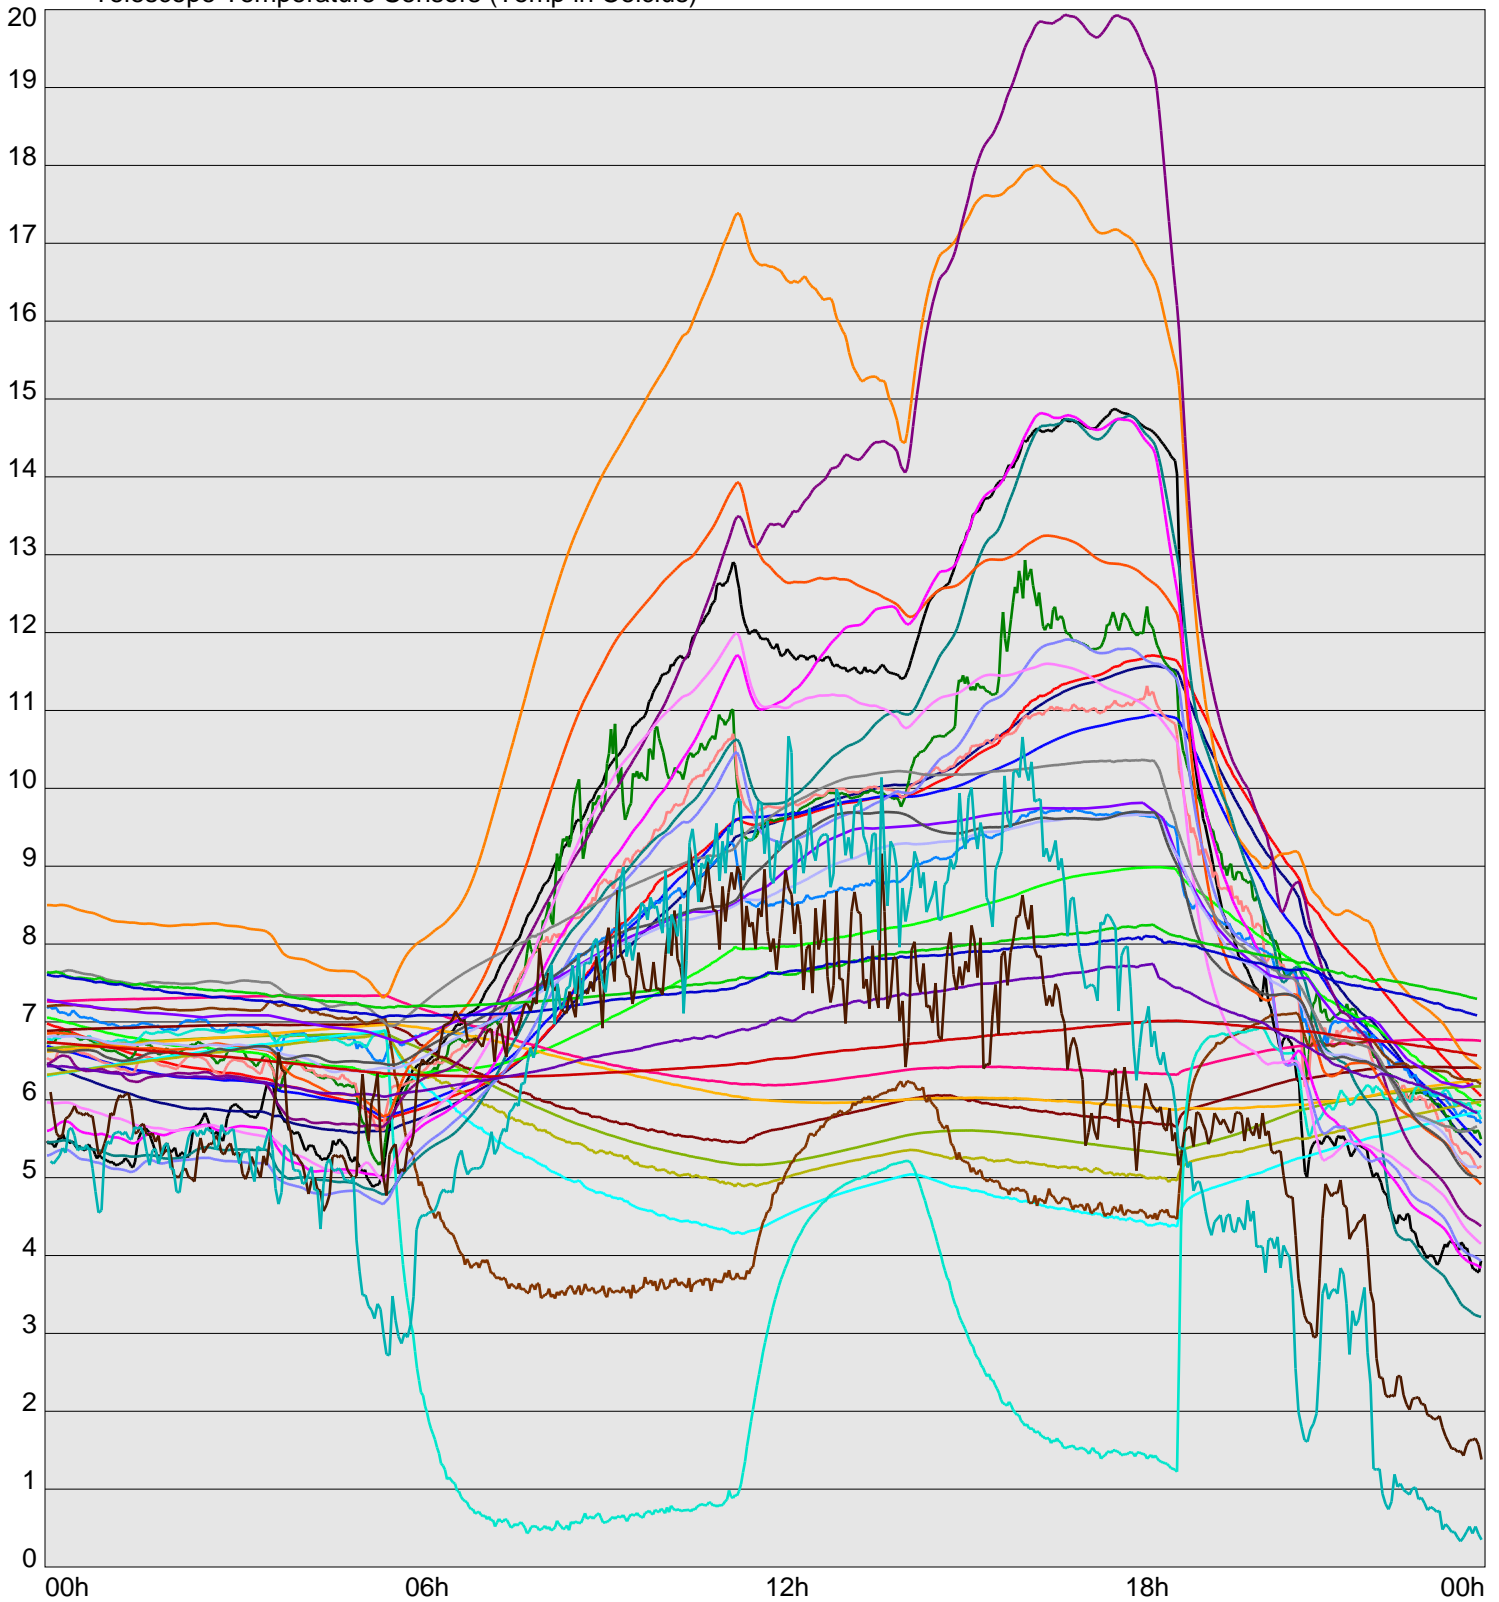

Telescope Temperature Sensors (Temp in Celcius)

TT1	TT2	TT3	TT4	TT5	TT6	TT7	TT8	TM1	TM2
TM3	TM4	TM5	TM6	TMS1	TMS2	TD1	TD2	TD3	TD4
TD5	TD6	TD7	TF1	TF2	TF3	TF4	TF5	TF6	TF7
TF8	TE1	TE2							