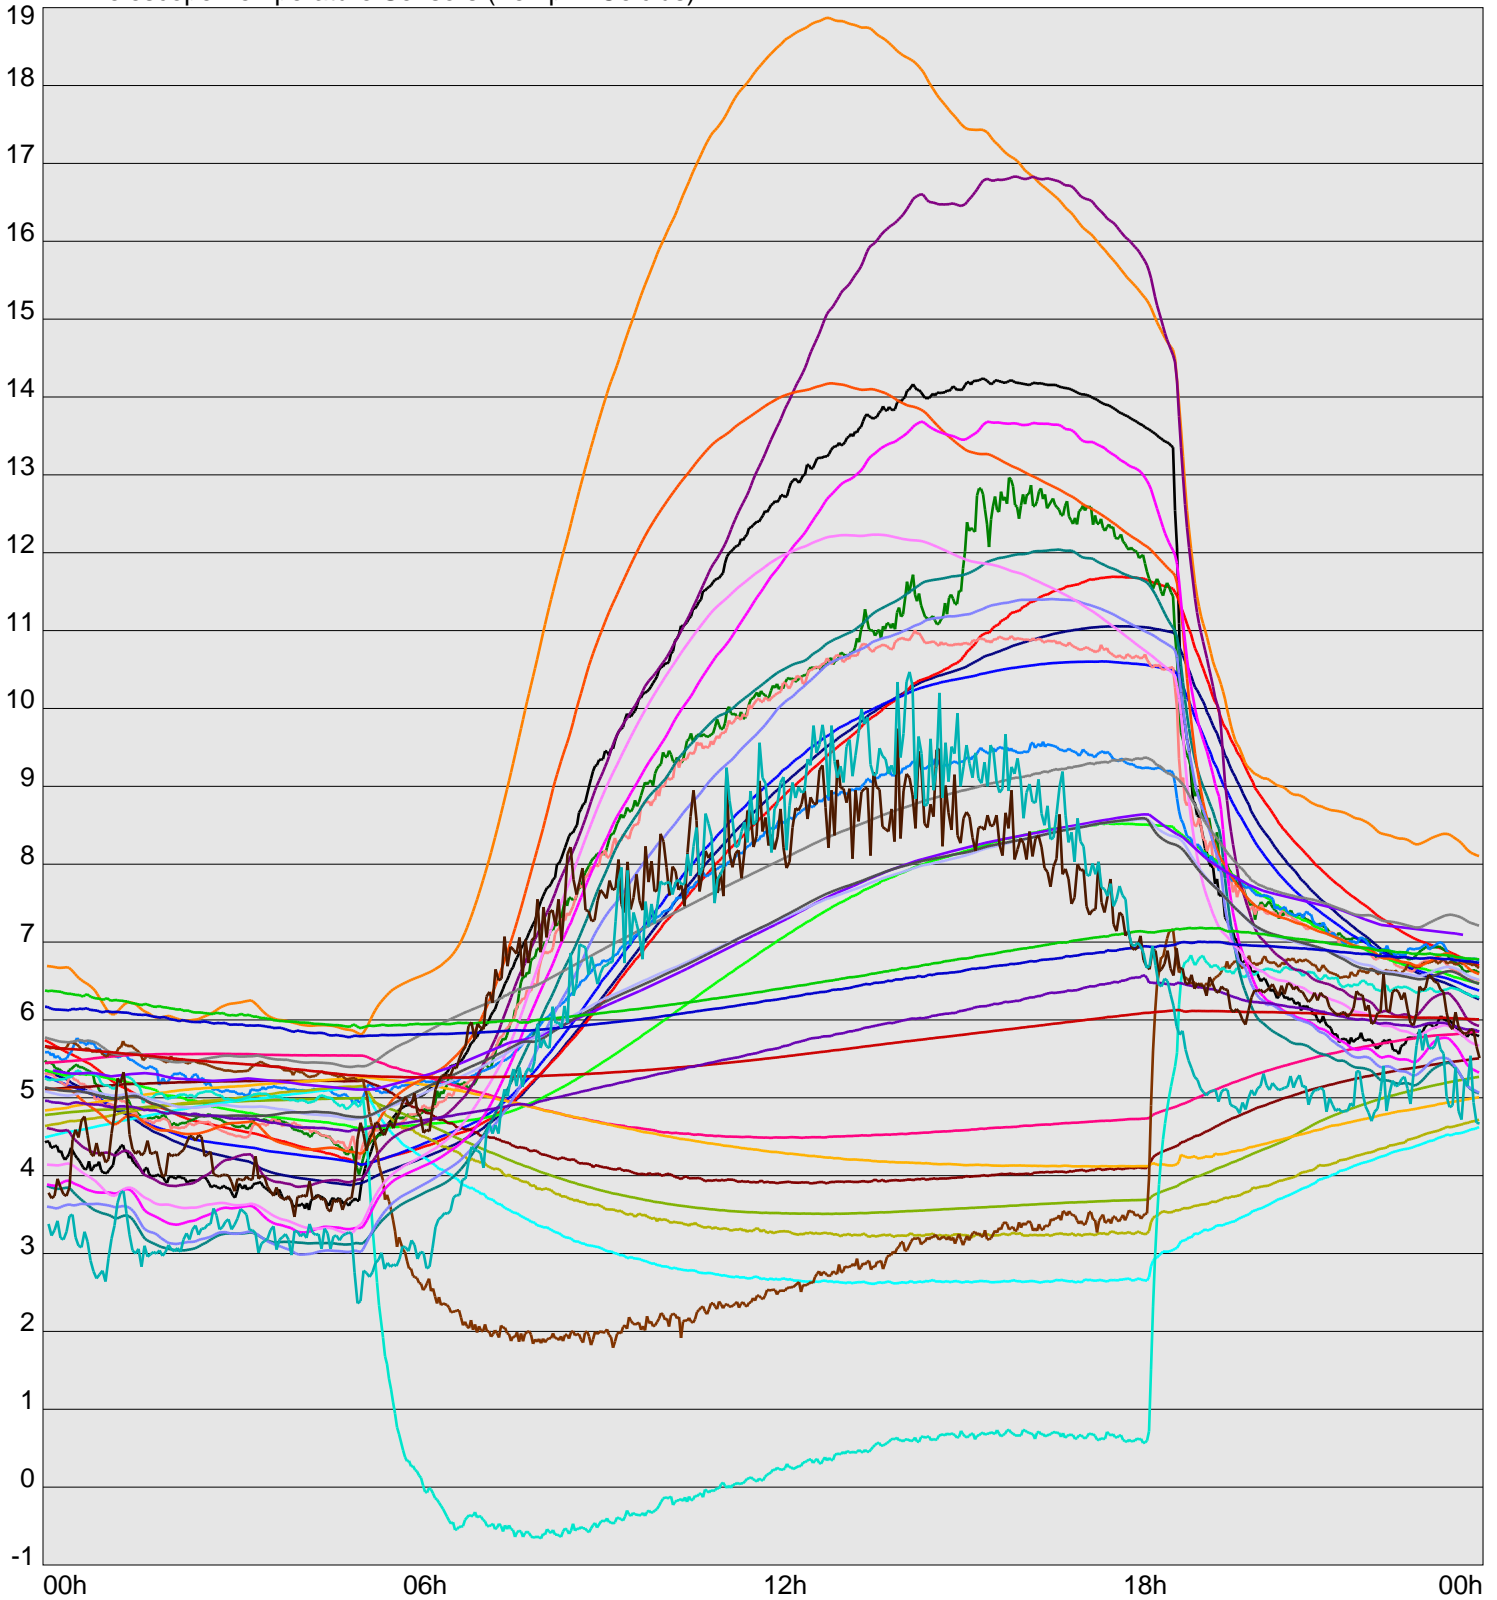

Telescope Temperature Sensors (Temp in Celcius)

TT1	TT2	TT3	TT4	TT5	TT6	TT7	TT8	TM1	TM2
TM3	TM4	TM5	TM6	TMS1	TMS2	TD1	TD2	TD3	TD4
TD5	TD6	TD7	TF1	TF2	TF3	TF4	TF5	TF6	TF7
TF8	TE1	TE2							