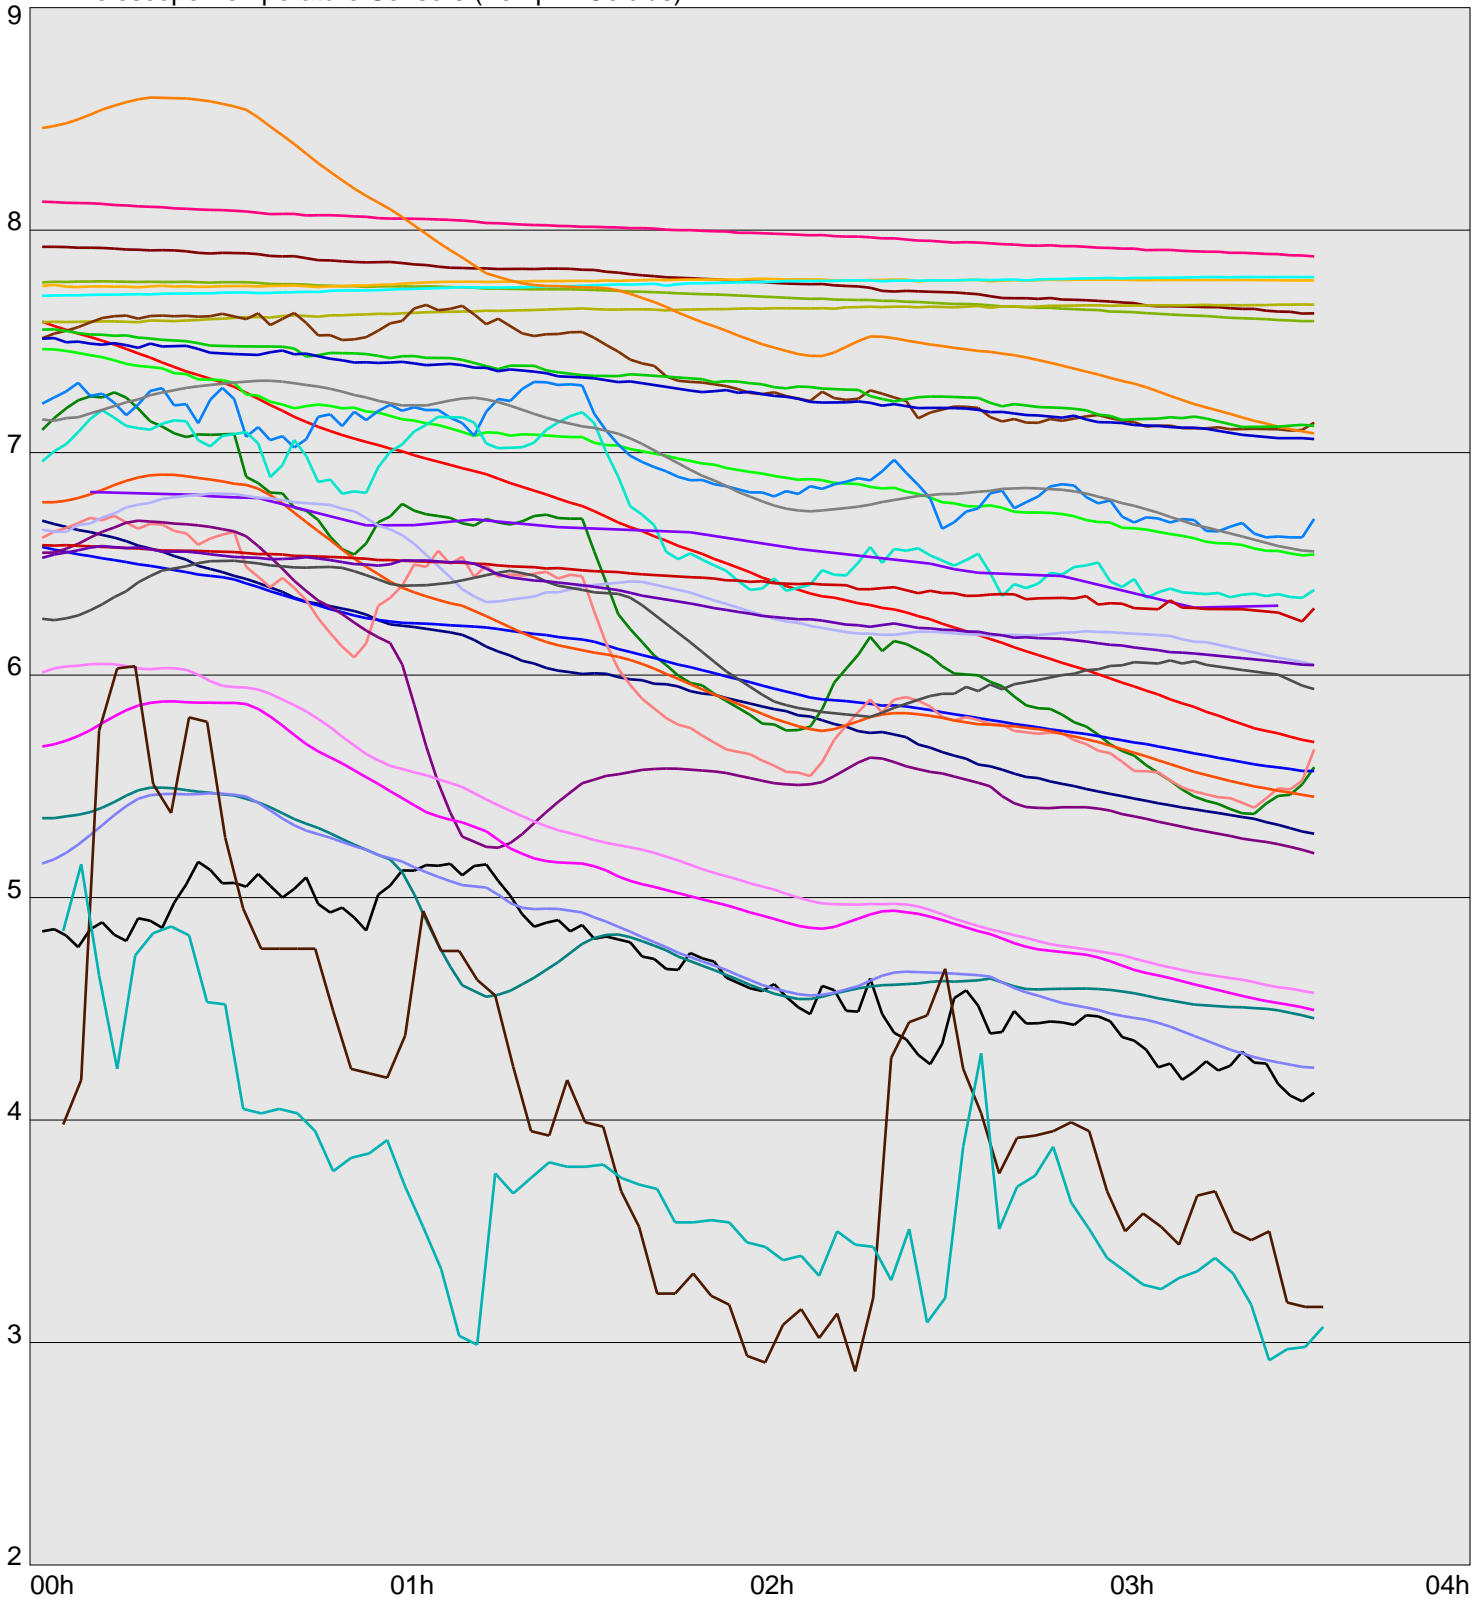

Telescope Temperature Sensors (Temp in Celcius)

TT1	TT2	TT3	TT4	TT5	TT6	TT7	TT8	TM1	TM2
TM3	TM4	TM5	TM6	TMS1	TMS2	TD1	TD2	TD3	TD4
TD5	TD6	TD7	TF1	TF2	TF3	TF4	TF5	TF6	TF7
TF8	TE1	TE2							